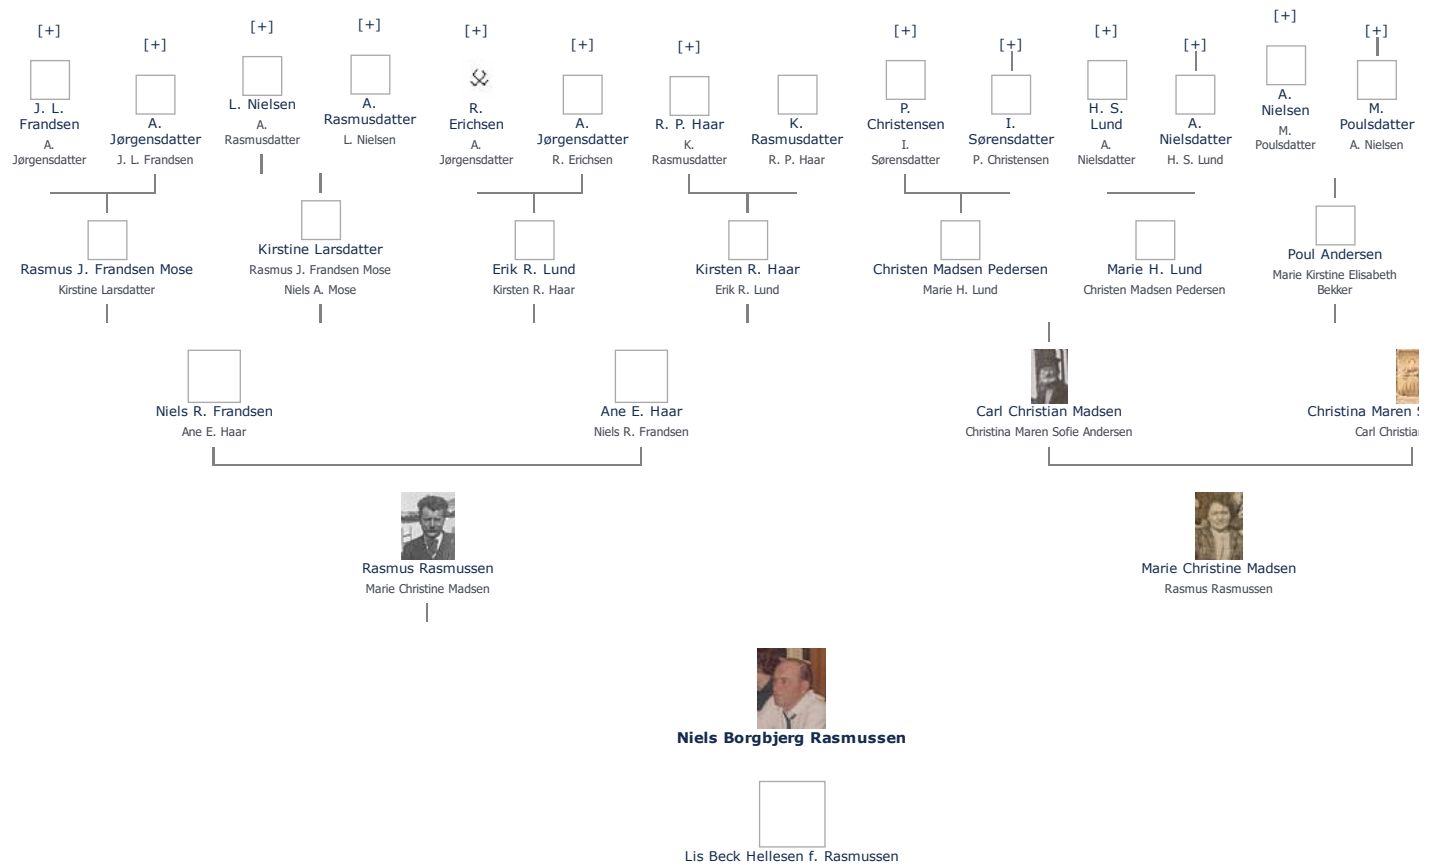

Stamblad nr. 42.032. Oprettet af bruger 1748, Martin Iversen Christensen (send mail)

Fødselsdage Mest populære fornavne

≡ ret

Niels Borgbjerg Rasmussen (1905 - 1992) ≡ ret

Henvielse: Opret henvisning til hovedomtale af denne person: ≡ ret

Stamtræ Vis lodret stamtræ Optræder denne person i andre stamtræer? Se/ret seneste nyt fra bruger 1748

Stamtræet viser op til 4 generationer af forfædre og 4 generationer af efterkommere. Det er markeret med [+] hvor stamtræet fortsætter. Som opretter af stambladet kan du se stamtræet i sin helhed ved at [klikke her](#) (vises i et nyt vindue)