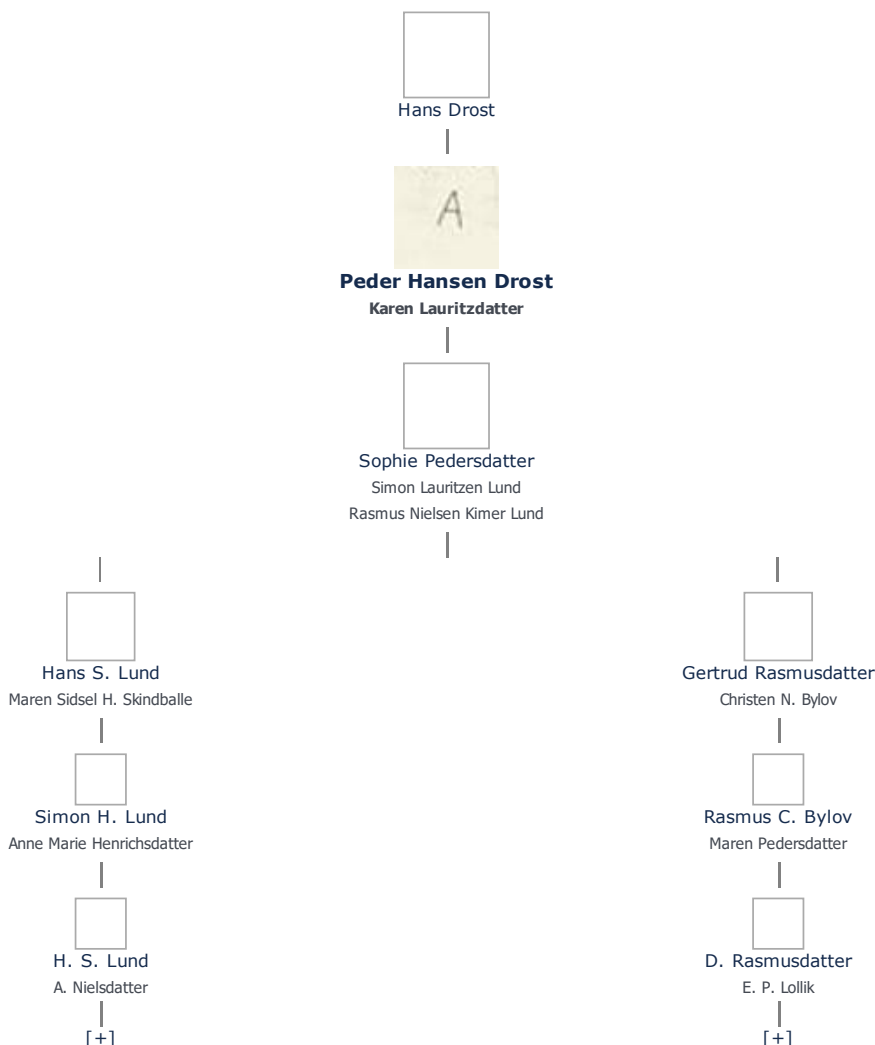

**Peder Hansen Drost (1602 - 1653)** ≡ ret

**Henvisning:** Opret henvisning til hovedomtale af denne person: ≡ ret

**Offentliggørelse:** Alle informationer om denne person vises offentligt. ≡ ret

≡ ret

<b>Født - tid og sted</b> <span>≡ ret</span>	<b>Forældre</b> <span>+ tilføj</span>
1602	Hans Drost ( - ) <span>≡ ret</span>
Strammelse	
Landet Sogn	<b>Ægtefælle/livspartner(e)</b> <span>+ tilføj</span>
<i>Billede af fødested</i> <span>+ tilføj</span>	Karen Lauritzdatter (1622 - 1697) <span>≡ ret</span>
<b>Død - tid og sted</b> <span>≡ ret</span>	<b>Børn</b> <span>+ tilføj</span>
1653	Sophie Pedersdatter (1650 - 1729) <span>≡ ret</span>
Strammelse	
Død 51 år gammel	
<b>Begravet - tid og sted</b> <span>≡ ret</span>	
(ikke angivet)	

Stamtræet viser op til 4 generationer af forfædre og 4 generationer af efterkommere. Det er markeret med [+] hvor stamtræet fortsætter. Som opretter af stambladet kan du se stamtræet i sin helhed ved at [klikke her](#) (vises i et nyt vindue)