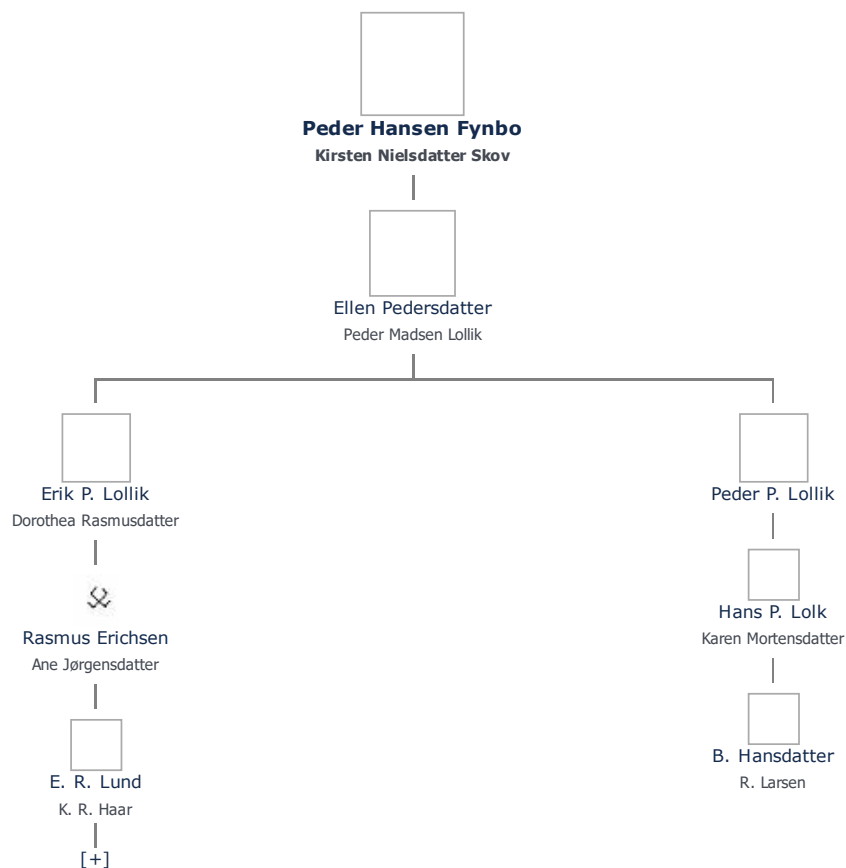

+ tilføj

Peder Hansen Fynbo ≡ ret

Henvisning: Opret henvisning til hovedomtale af denne person: ≡ ret

Offentliggørelse: Alle informationer om denne person vises offentligt. ≡ ret

Født - tid og sted ≡ ret	Forældre + tilføj
(ikke angivet)	Ikke angivet Angiv 'forældre ukendte'
Død - tid og sted ≡ ret	Ægtefælle/livspartner(e) + tilføj
(ikke angivet)	Kirsten Nielsdatter Skov (1683 -) ≡ ret
Begravet - tid og sted ≡ ret	Børn + tilføj
(ikke angivet)	Ellen Pedersdatter (1709 - 1773) ≡ ret

Stamtræ **Vis lodret stamtræ** **Optræder denne person i andre stamtræer?** **Se/ret seneste nyt fra bruger 1748**

Stamtræet viser op til 4 generationer af forfædre og 4 generationer af efterkommere. Det er markeret med [+] hvor stamtræet fortsætter. Som opretter af stambladet kan du se stamtræet i sin helhed ved at [klikke her](#) (vises i et nyt vindue)

Vis også personer oprettet af samme bruger som ikke p. t. har angivet relation i lige linie til Peder Hansen Fynbo.

Livshistorie

Livshistorien anvender standard-disposition. Klik her for at fravælge denne disposition