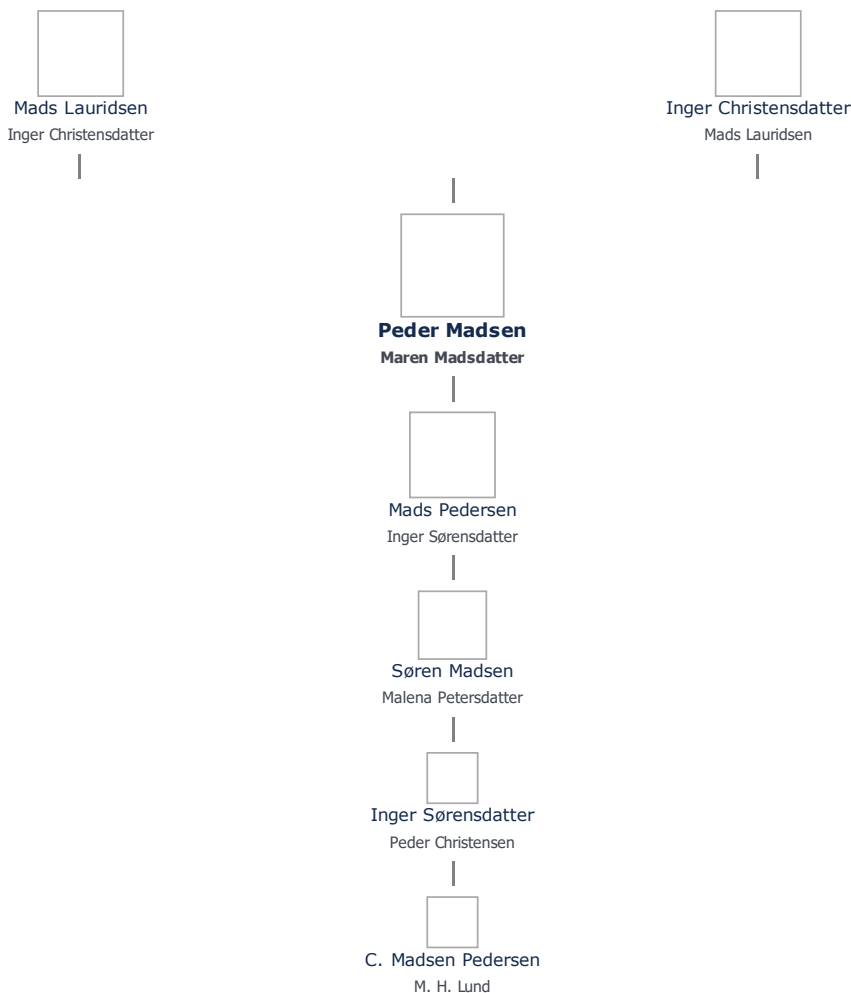

+ tilføj

Peder Madsen (1680 - 1727) ≡ ret

Henvisning: Opret henvisning til hovedomtale af denne person: ≡ ret

Offentliggørelse: Alle informationer om denne person vises offentligt. ≡ ret

Født - tid og sted ≡ ret	Forældre + tilføj
1680	Mads Lauridsen (1630 - 1722) ≡ ret
Hauballe	Inger Christensdatter (1653 - 1734) ≡ ret
Humble Sogn	
Langeland Søndre Herred	Ægtefælle/livspartner(e) + tilføj
<i>Billede af fødested</i> + tilføj	Maren Madsdatter (1690 eller før - 1755 eller før) ≡ ret
Død - tid og sted ≡ ret	Børn + tilføj
1727	Mads Pedersen (1713 -) ≡ ret
Vesterby	
Humble Sogn	
Død 47 år gammel	
Begravet - tid og sted ≡ ret	
7. juni 1727	
<i>Billede af gravsted</i> + tilføj	

Stamtræ **Vis lodret stamtræ** **Optræder denne person i andre stamtræer?** **Se/ret seneste nyt fra bruger 1748**

Stamtræet viser op til 4 generationer af forfædre og 4 generationer af efterkommere. Det er markeret med [+] hvor stamtræet fortsætter. Som opretter af stambladet kan du se stamtræet i sin helhed ved at [klikke her](#) (vises i et nyt vindue)

Vis også personer oprettet af samme bruger som ikke p. t. har angivet relation i lige linie til Peder Madsen.

Livshistorie

Livshistorien anvender standard-disposition. Klik her for at fravælge denne disposition