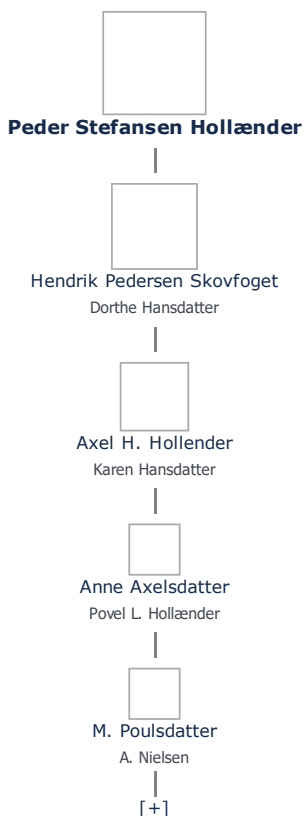

## Peder Stefansen Hollænder ≡ ret

**Henvisning:** Opret henvisning til hovedomtale af denne person: ≡ ret

**Offentliggørelse:** Alle informationer om denne person vises offentligt. ≡ ret

<b>Født - tid og sted</b> <span>≡ ret</span>	<b>Forældre</b> <span>+ tilføj</span>
Tidspunkt ukendt	Ikke angivet Angiv 'forældre ukendte'
Fødsel ikke fundet	
<b>Billede af fødested</b> <span>+ tilføj</span>	<b>Ægtefælle/livspartner(e)</b> <span>+ tilføj</span>
	Ikke angivet Angiv 'ugift'
<b>Død - tid og sted</b> <span>≡ ret</span>	<b>Børn</b> <span>+ tilføj</span>
Tidspunkt ukendt	Hendrik Pedersen Skovfoget ( - ) <span>≡ ret</span>
Død ikke fundet	
(Ikke noget skifte)	
<b>Begravet - tid og sted</b> <span>≡ ret</span>	
(ikke angivet)	

Stamtræ Vis lodret stamtræ

Optræder denne person i andre stamtræer?

Se/ret seneste nyt fra bruger 1748

Stamtræet viser op til 4 generationer af forfædre og 4 generationer af efterkommere. Det er markeret med [+] hvor stamtræet fortsætter. Som opretter af stambladet kan du se stamtræet i sin helhed ved at [klikke her](#) (vises i et nyt vindue)