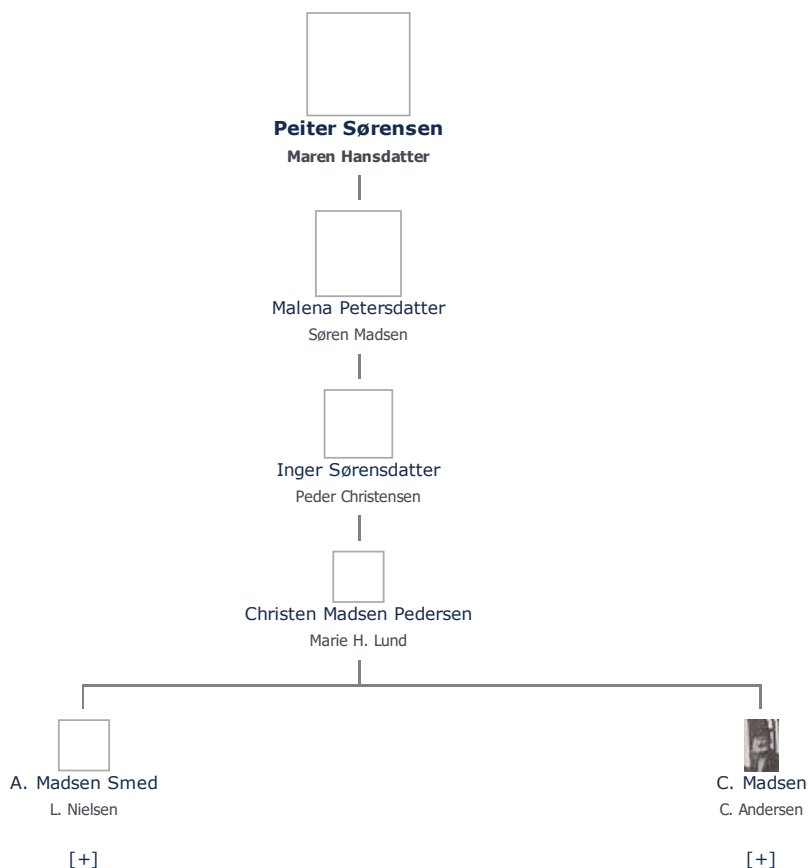

**Peiter Sørensen (1717 - 1764)** ret

**Henvisning:** Opret henvisning til hovedomtale af denne person: ret

**Offentliggørelse:** Alle informationer om denne person vises offentligt. ret

+ tilføj

<b>Født - tid og sted</b> <span>ret</span>	<b>Forældre</b> <span>+ tilføj</span>
1717	Ikke angivet Angiv 'forældre ukendte'
Ikke fundet i	
Humble Kirkebog	<b>Ægtefælle/livspartner(e)</b> <span>+ tilføj</span>
Langeland	Maren Hansdatter (1718 - 1794) <span>ret</span>
<b>Billede af fødested</b> <span>+ tilføj</span>	
	<b>Børn</b> <span>+ tilføj</span>
<b>Død - tid og sted</b> <span>ret</span>	Malena Petersdatter (1753 - 1813) <span>ret</span>
1764	
Kædeby	
Humble Sogn	
Svendborg Amt	
Død 47 år gammel	
<b>Begravet - tid og sted</b> <span>ret</span>	
(ikke angivet)	

Stamtræ Vis lodret stamtræ

Optræder denne person i andre stamtræer?

Se/ret seneste nyt fra bruger 1748

Stamtræet viser op til 4 generationer af forfædre og 4 generationer af efterkommere. Det er markeret med [+] hvor stamtræet fortsætter. Som opretter af stambladet kan du se stamtræet i sin helhed ved at [klikke her](#) (vises i et nyt vindue)

Vis også personer oprettet af samme bruger som ikke p. t. har angivet relation i lige linie til Peiter Sørensen.