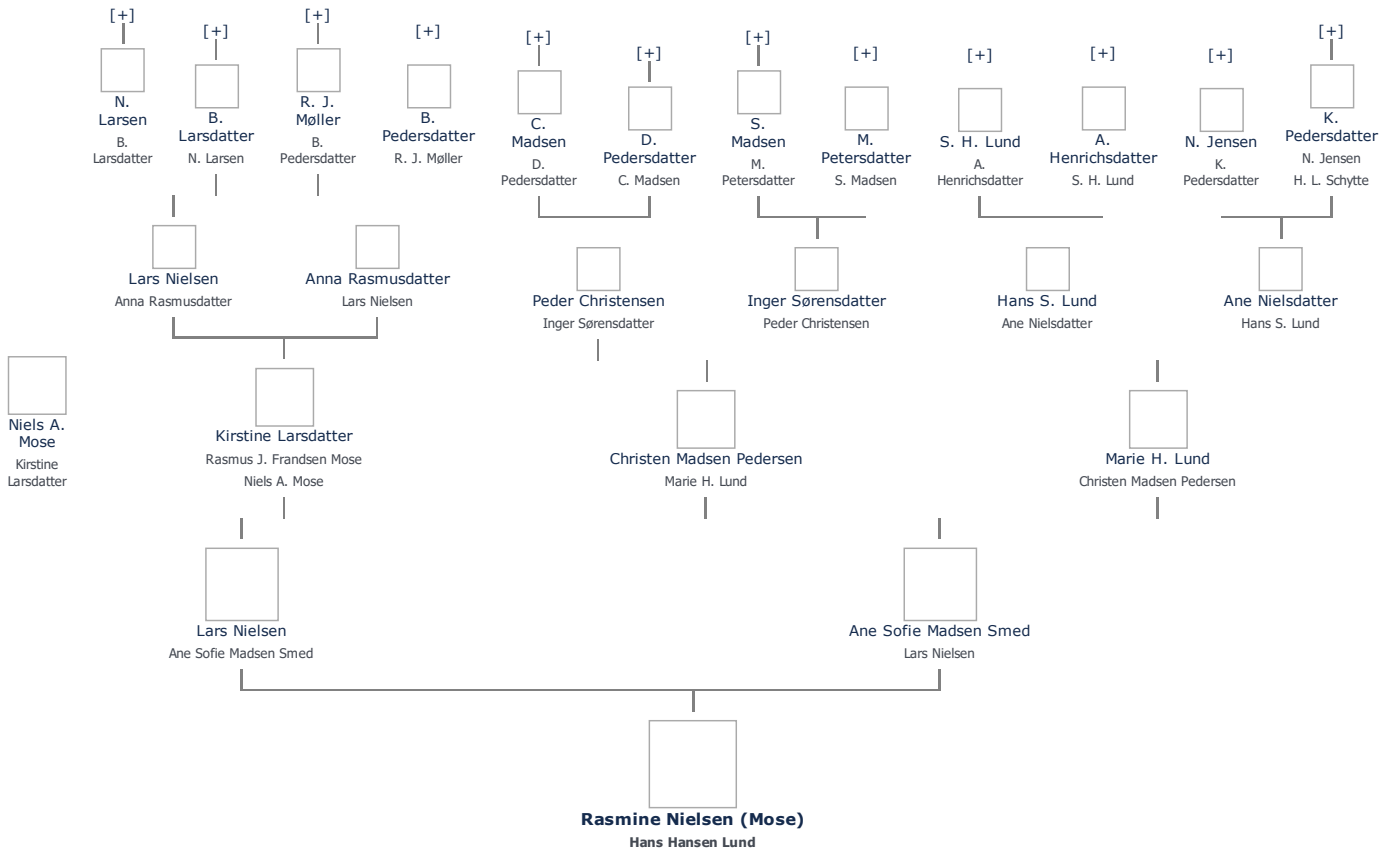

Rasmine Nielsen (Mose), kaldet *Mine Mose* (1862 -) ≡ ret

Henvisning: Opret henvisning til hovedomtale af denne person: ≡ ret

Offentliggørelse: Alle informationer om denne person vises offentligt. ≡ ret

+ tilføj

Født - tid og sted ≡ ret	Forældre + tilføj
10. november 1862	Lars Nielsen (1824 - 1897) ≡ ret
Kallesmose	Ane Sofie Madsen Smed (1831 - 1913) ≡ ret
Bregninge Sogn	
Billede af fødested + tilføj	Ægtefælle/ livspartner(e) + tilføj
	Hans Hansen Lund (1864 - 1944) ≡ ret
Død - tid og sted ≡ ret	Børn + tilføj
(ikke angivet)	Ikke angivet Angiv 'barnløs'
Begravet - tid og sted ≡ ret	
(ikke angivet)	

Stamtræ Vis lodret stamtræ Optræder denne person i andre stamtræer? Se/ret seneste nyt fra bruger 1748

Stamtræet viser op til 4 generationer af forfædre og 4 generationer af efterkommere. Det er markeret med [+] hvor stamtræet fortsætter. Som opretter af stambladet kan du se stamtræet i sin helhed ved at [klikke her](#) (vises i et nyt vindue)

Vis også personer oprettet af samme bruger som ikke p. t. har angivet relation i lige linie til Rasmine Nielsen (Mose).

Livshistorie

Livshistorien anvender standard-disposition. Klik her for at fravælge denne disposition