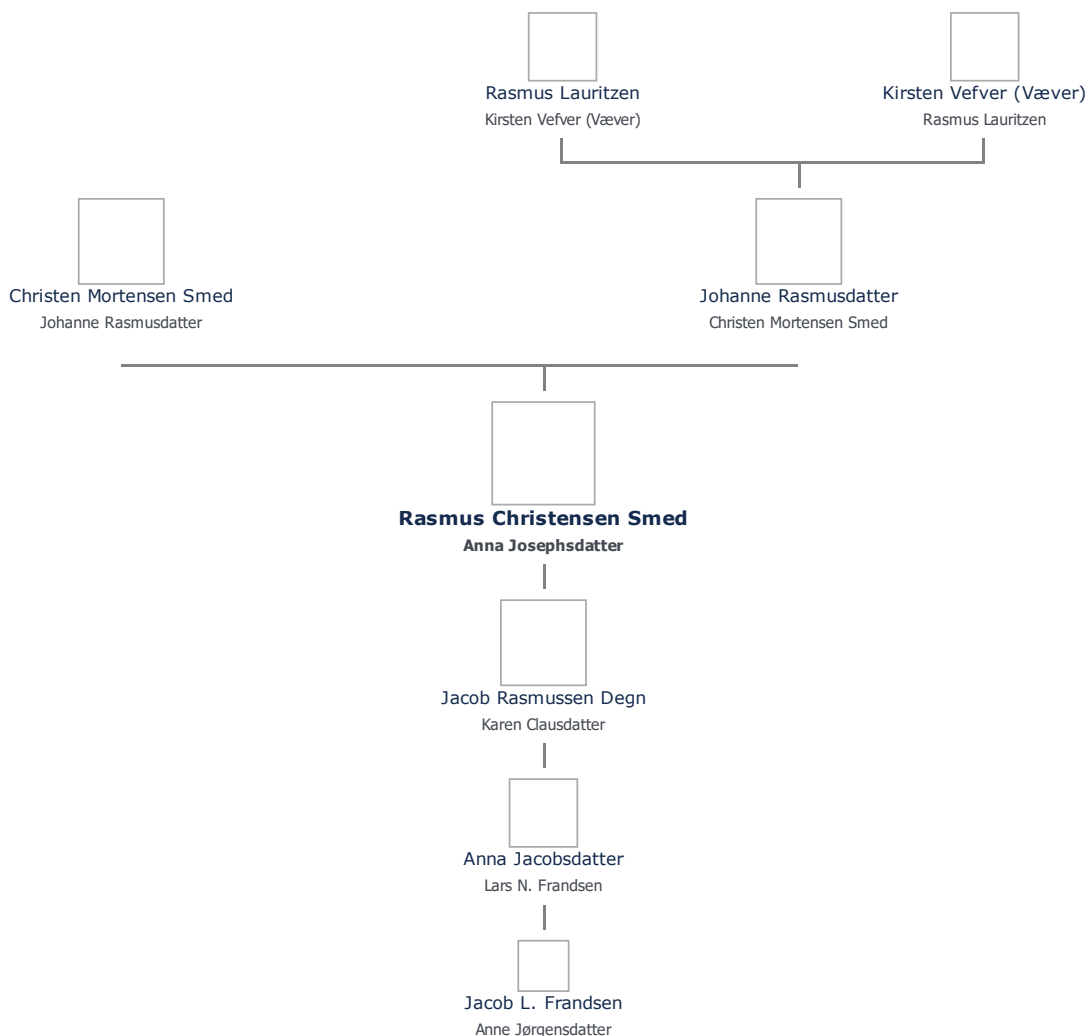

+ tilføj

Rasmus Christensen Smed (1686 - 1729) ≡ ret

Henvisning: Opret henvisning til hovedomtale af denne person: ≡ ret

Offentliggørelse: Alle informationer om denne person vises offentligt. ≡ ret

Født - tid og sted ≡ ret	Forældre + tilføj
januar 1686	Christen Mortensen Smed (1631 - 1711) ≡ ret
Strammelse	Johanne Rasmusdatter (1665 -) ≡ ret
Landet Sogn	
Billede af fødested + tilføj	Ægtefælle/livspartner(e) + tilføj
	Anna Josephsdatter (1692 - 1763) ≡ ret
Død - tid og sted ≡ ret	Børn + tilføj
1729	Jacob Rasmussen Degn (1723 - 1760) ≡ ret
Strammelse	
Landet Sogn	
Død 43 år gammel	
Begravet - tid og sted ≡ ret	
(ikke angivet)	

Stamtræ **Vis lodret stamtræ** **Optræder denne person i andre stamtræer?** **Se/ret seneste nyt fra bruger 1748**

Stamtræet viser op til 4 generationer af forfædre og 4 generationer af efterkommere. Det er markeret med [+] hvor stamtræet fortsætter. Som opretter af stambladet kan du se stamtræet i sin helhed ved at [klikke her](#) (vises i et nyt vindue)