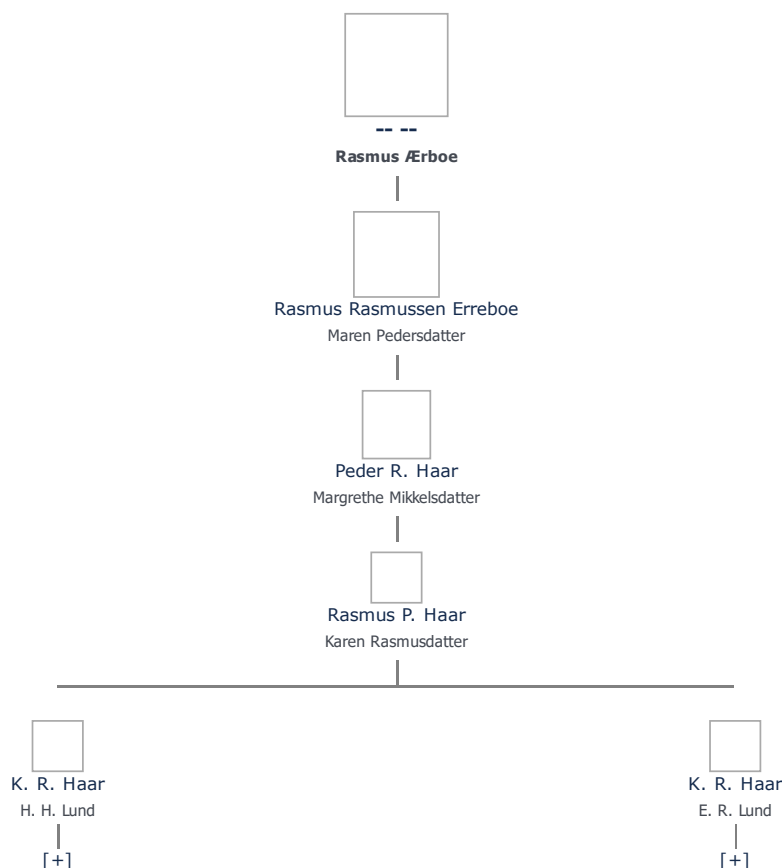

Søby

Landet Sogn

Ægtefælle/livspartner(e) + tilføj

Rasmus Ærboe (- 1685) ret

Børn + tilføj

Rasmus Rasmussen Erreboe (1668 - 1711) ret

Begravet - tid og sted ret

(ikke angivet)

Stamtræ

Vis lodret stamtræ

Optræder denne person i andre stamtræer?

Se/ret seneste nyt fra bruger 1748

Stamtræet viser op til 4 generationer af forfædre og 4 generationer af efterkommere. Det er markeret med [+] hvor stamtræet fortsætter. Som opretter af stambladet kan du se stamtræet i sin helhed ved at [klikke her](#) (vises i et nyt vindue)