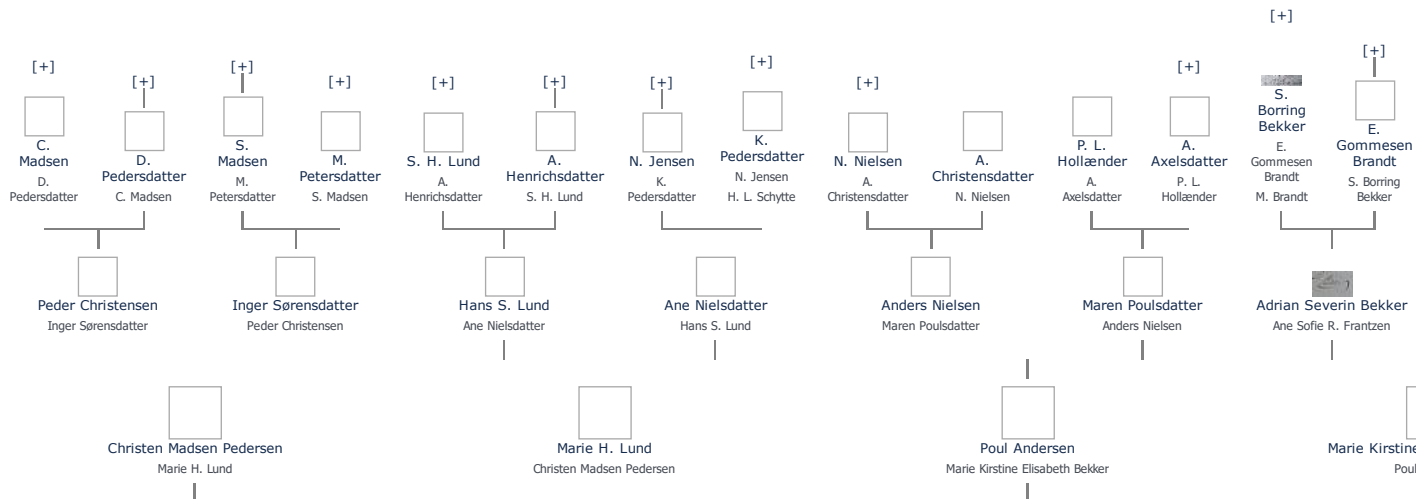

### Severine Madsen (1878 - 1892) ≡ ret

**Henvi**ning: Opret henvining til hovedomtale af denne person: ≡ ret

**Offentliggø**relse: Alle informationer om denne person vises offentligt. ≡ ret

+ tilfø

<b>Født</b> - tid og sted <span>≡ ret</span>	<b>Forældre</b> + tilfø
15. august 1878	Carl Christian Madsen (1841 - 1918) <span>≡ ret</span>
Vindeby	Christina Maren Sofie Andersen (1847 - 1914) <span>≡ ret</span>
Bregninge Sogn	
Svendborg Amt	<b>Ægtefælle/livspartner(e)</b> + tilfø
<b>Billede af fødested</b> + tilfø	Ugift (slet)
<b>Død</b> - tid og sted <span>≡ ret</span>	<b>Børn</b> + tilfø
9. januar 1892	Ikke angivet Angiv 'barnløs'
Vindeby Tåsinge	
Død 13 år gammel	
<b>Begravet</b> - tid og sted <span>≡ ret</span>	
(ikke angivet)	

Stamtræ Vis lodret stamtræ Optræder denne person i andre stamtræer? Se/ret seneste nyt fra bruger 1748

Stamtræet viser op til 4 generationer af forfædre og 4 generationer af efterkommere. Det er markeret med [+] hvor stamtræet fortsætter. Som opretter af stambladet kan du se stamtræet i sin helhed ved at [klikke her](#) (vises i et nyt vindue)