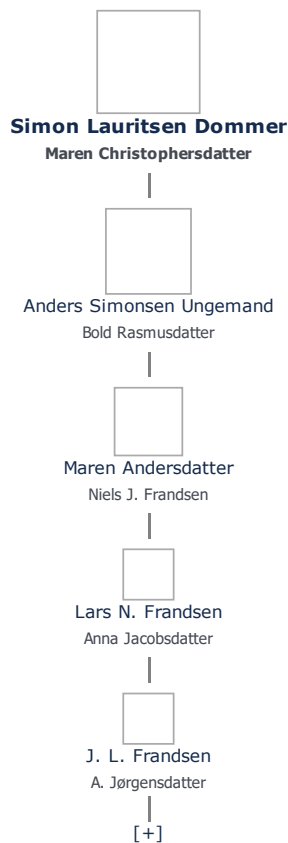

## Simon Lauritsen Dommer ≡ ret

**Henvisning:** Opret henvisning til hovedomtale af denne person: ≡ ret

**Offentliggørelse:** Alle informationer om denne person vises offentligt. ≡ ret

<b>Født - tid og sted</b> <span>≡ ret</span>	<b>Forældre</b> <span>+ tilføj</span>
(ikke angivet)	Ikke angivet Angiv 'forældre ukendte'
<b>Død - tid og sted</b> <span>≡ ret</span>	<b>Ægtefælle/livspartner(e)</b> <span>+ tilføj</span>
(ikke angivet)	Maren Christophersdatter ( - 1699) <span>≡ ret</span>
<b>Begravet - tid og sted</b> <span>≡ ret</span>	<b>Børn</b> <span>+ tilføj</span>
(ikke angivet)	Anders Simonsen Ungemand (1682 - 1712) <span>≡ ret</span>

**Stamtræ** **Vis lodret stamtræ** **Optræder denne person i andre stamtræer?** **Se/ret seneste nyt fra bruger 1748**

Stamtræet viser op til 4 generationer af forfædre og 4 generationer af efterkommere. Det er markeret med [+] hvor stamtræet fortsætter. Som opretter af stambladet kan du se stamtræet i sin helhed ved at [klikke her](#) (vises i et nyt vindue)