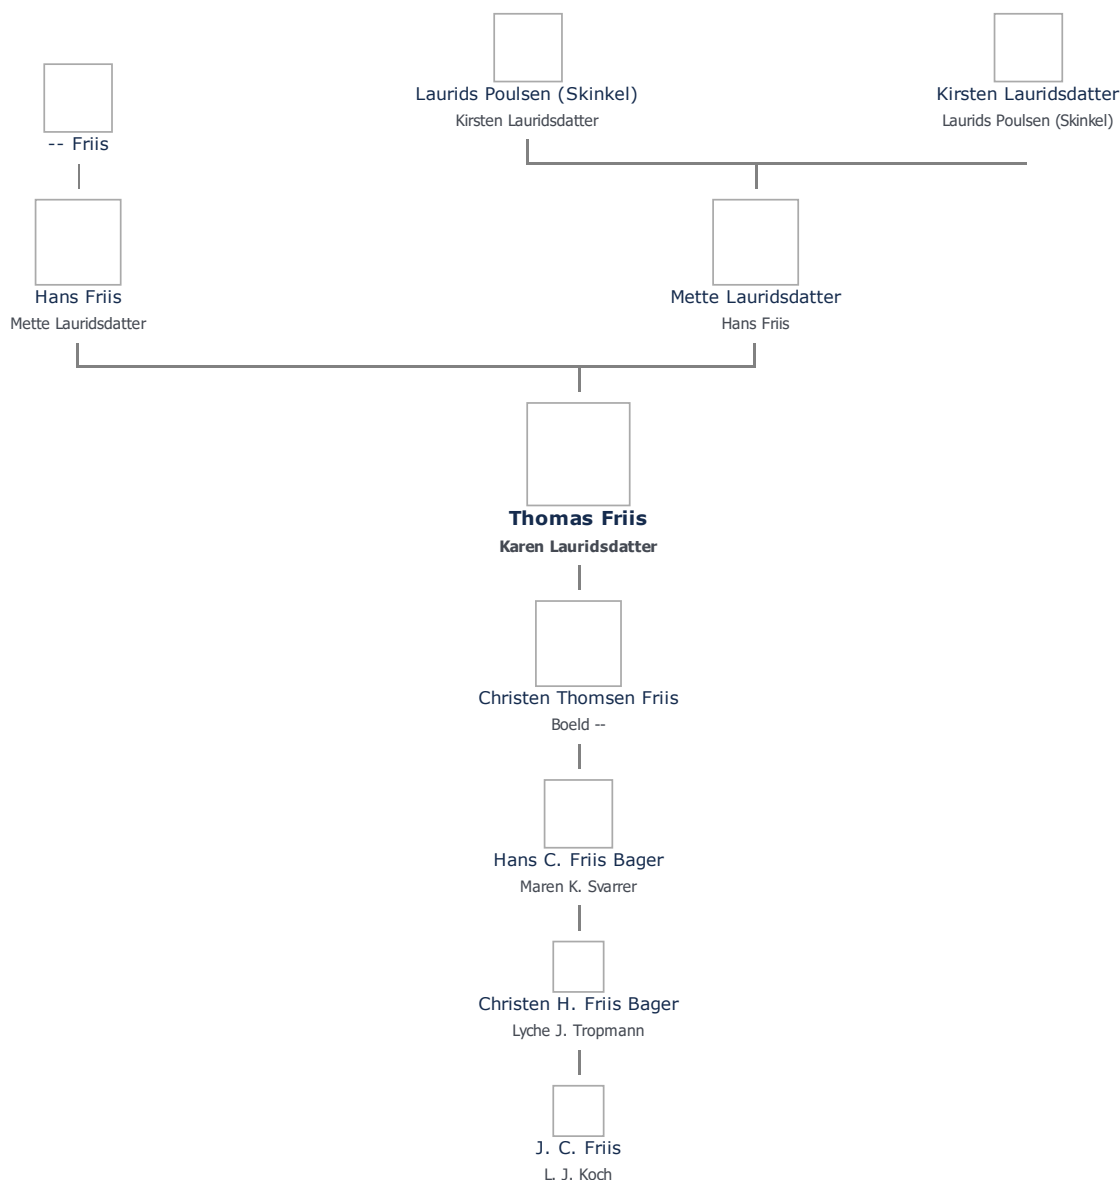

Mellem 1515 og 1520

Odense

Billede af fødested + tilføj

**Død - tid og sted** ret

(ikke angivet)

**Begravet - tid og sted** ret

(ikke angivet)

**Forældre** + tilføj

Mette Lauridsdatter ( - 1563) ret

Hans Friis ( - 1551) ret

**Ægtefælle/livspartner(e)** + tilføj

Karen Lauridsdatter ( - 1591) ret

**Børn** + tilføj

Christen Thomsen Friis ( - 1585) ret

Stamtræ Vis lodret stamtræ Optræder denne person i andre stamtræer? Se/ret seneste nyt fra bruger 1748

Stamtræet viser op til 4 generationer af forfædre og 4 generationer af efterkommere. Det er markeret med [+] hvor stamtræet fortsætter. Som opretter af stambladet kan du se stamtræet i sin helhed ved at [klikke her](#) (vises i et nyt vindue)

|  
[+]

Vis også personer oprettet af samme bruger som ikke p. t. har angivet relation i lige linie til Thomas Friis.

---