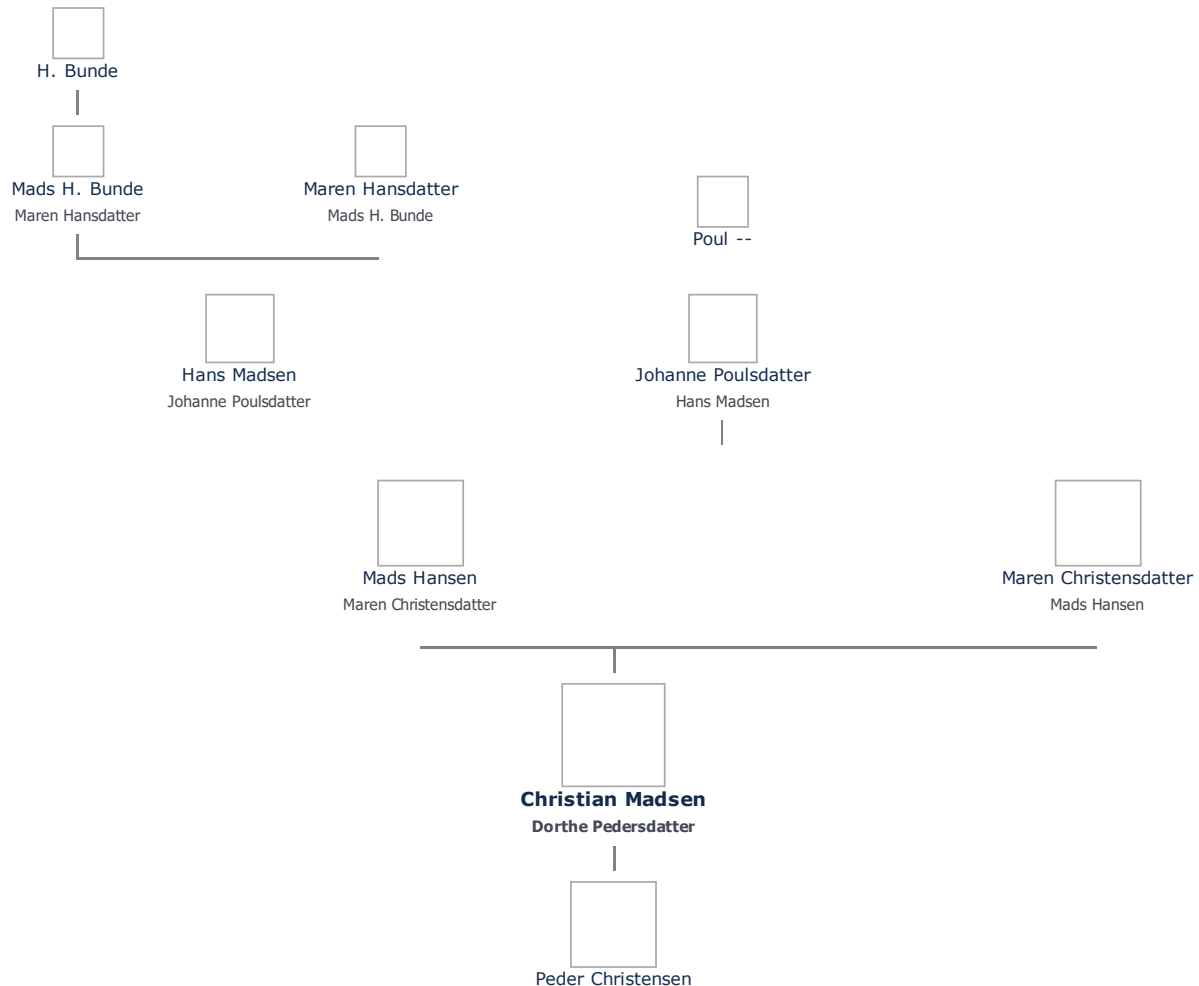

Stamblad nr. 47.401. Oprettet af bruger 1748, Martin Iversen Christensen (send mail)

Fødselsdage Mest populære fornavne

+ tilføj

**Christian Madsen, kaldet Christen (1757 - 1812)** ≡ ret

**Henvisning:** Opret henvisning til hovedomtale af denne person: ≡ ret

**Offentliggørelse:** Alle informationer om denne person vises offentligt. ≡ ret

<b>Født - tid og sted</b> <span>≡ ret</span>	<b>Forældre</b> <span>+ tilføj</span>
1757	Mads Hansen (1719 - 1771) <span>≡ ret</span>
Ristinge	Maren Christensdatter ( - 1775) <span>≡ ret</span>
Humble Sogn	
Langeland	<b>Ægtefælle/livspartner(e)</b> <span>+ tilføj</span>
<i>Billede af fødested</i> <span>+ tilføj</span>	Dorthe Pedersdatter (1746 - 1822) <span>≡ ret</span>
<b>Død - tid og sted</b> <span>≡ ret</span>	<b>Børn</b> <span>+ tilføj</span>
marts 1812	Peder Christensen (1783 - 1844) <span>≡ ret</span>
Hagenbye	
Humble Sogn	
Svendborg Amt	
Død 55 år gammel	
<b>Begravet - tid og sted</b> <span>≡ ret</span>	
(ikke angivet)	

Stamtræ Vis lodret stamtræ Optræder denne person i andre stamtræer? Se/ret seneste nyt fra bruger 1748

Stamtræet viser op til 4 generationer af forfædre og 4 generationer af efterkommere. Det er markeret med [+] hvor stamtræet fortsætter. Som opretter af stambladet kan du se stamtræet i sin helhed ved at [klikke her](#) (vises i et nyt vindue)