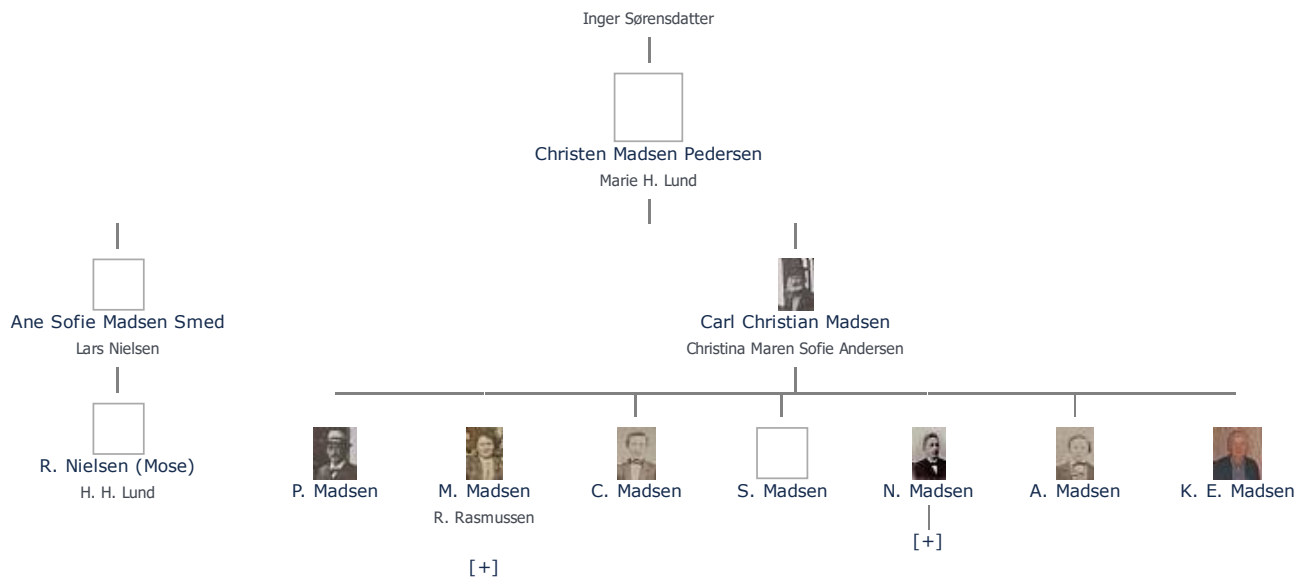

Stamblad nr. 47.401. Oprettet af bruger 1748, Martin Iversen Christensen (send mail)

Fødselsdage Mest populære fornavne

+ tilføj

**Christian Madsen, kaldet Christen (1757 - 1812)** ≡ ret

**Henvisning:** Opret henvisning til hovedomtale af denne person: ≡ ret

**Offentliggørelse:** Alle informationer om denne person vises offentligt. ≡ ret

<b>Født - tid og sted</b> <span>≡ ret</span>	<b>Forældre</b> <span>+ tilføj</span>
1757	Mads Hansen (1719 - 1771) <span>≡ ret</span>
Ristinge	Maren Christensdatter ( - 1775) <span>≡ ret</span>
Humble Sogn	
Langeland	<b>Ægtefælle/livspartner(e)</b> <span>+ tilføj</span>
<i>Billede af fødested</i> <span>+ tilføj</span>	Dorthe Pedersdatter (1746 - 1822) <span>≡ ret</span>
<b>Død - tid og sted</b> <span>≡ ret</span>	<b>Børn</b> <span>+ tilføj</span>
marts 1812	Peder Christensen (1783 - 1844) <span>≡ ret</span>
Hagenbye	
Humble Sogn	
Svendborg Amt	
Død 55 år gammel	
<b>Begravet - tid og sted</b> <span>≡ ret</span>	
(ikke angivet)	

Stamtræ Vis lodret stamtræ Optræder denne person i andre stamtræer? Se/ret seneste nyt fra bruger 1748

Stamtræet viser op til 4 generationer af forfædre og 4 generationer af efterkommere. Det er markeret med [+] hvor stamtræet fortsætter. Som opretter af stambladet kan du se stamtræet i sin helhed ved at [klikke her](#) (vises i et nyt vindue)