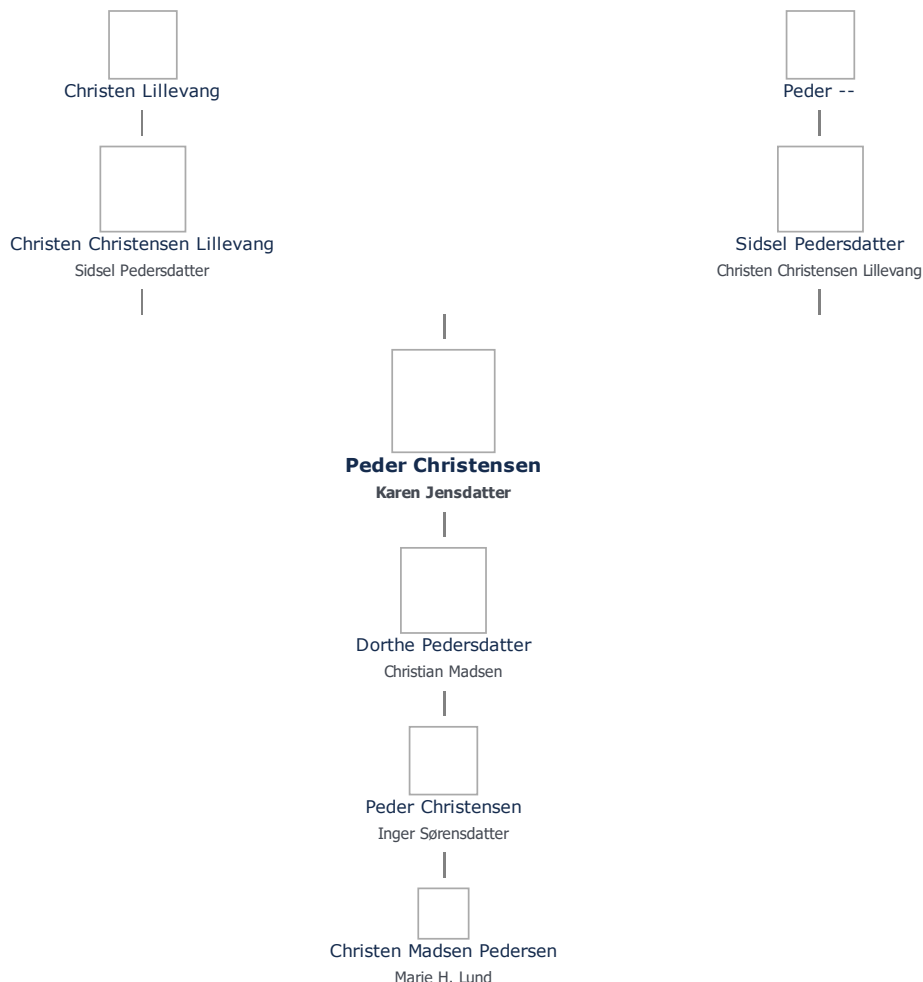

+ tilføj

Peder Christensen (1689 - 1750) ret

Henvisning: Opret henvisning til hovedomtale af denne person: ret

Offentliggørelse: Alle informationer om denne person vises offentligt. ret

Født - tid og sted ret	Forældre + tilføj
1689	Christen Christensen Lillevang (1636 - 1694) ret
Brandsby	Sidsel Pedersdatter (1658 - 1696) ret
Humble Sogn	
Svendborg Amt	Ægtefælle/livspartner(e) + tilføj
Billede af fødested + tilføj	Karen Jensdatter (1715 - 1788) ret
Død - tid og sted ret	Børn + tilføj
6. juni 1750	Dorthe Pedersdatter (1746 - 1822) ret
Brandsby	
Humble Sogn	
Svendborg Amt	
Død 61 år gammel	
Begravet - tid og sted ret	
(ikke angivet)	

Stamtræ Vis lodret stamtræ

Optræder denne person i andre stamtræer?

Se/ret seneste nyt fra bruger 1748

Stamtræet viser op til 4 generationer af forfædre og 4 generationer af efterkommere. Det er markeret med [+] hvor stamtræet fortsætter. Som opretter af stambladet kan du se stamtræet i sin helhed ved at [klikke her](#) (vises i et nyt vindue)

Vis også personer oprettet af samme bruger som ikke p. t. har angivet relation i lige linie til Peder Christensen.

Livshistorie

Livshistorien anvender standard-disposition. Klik her for at fravælge denne disposition