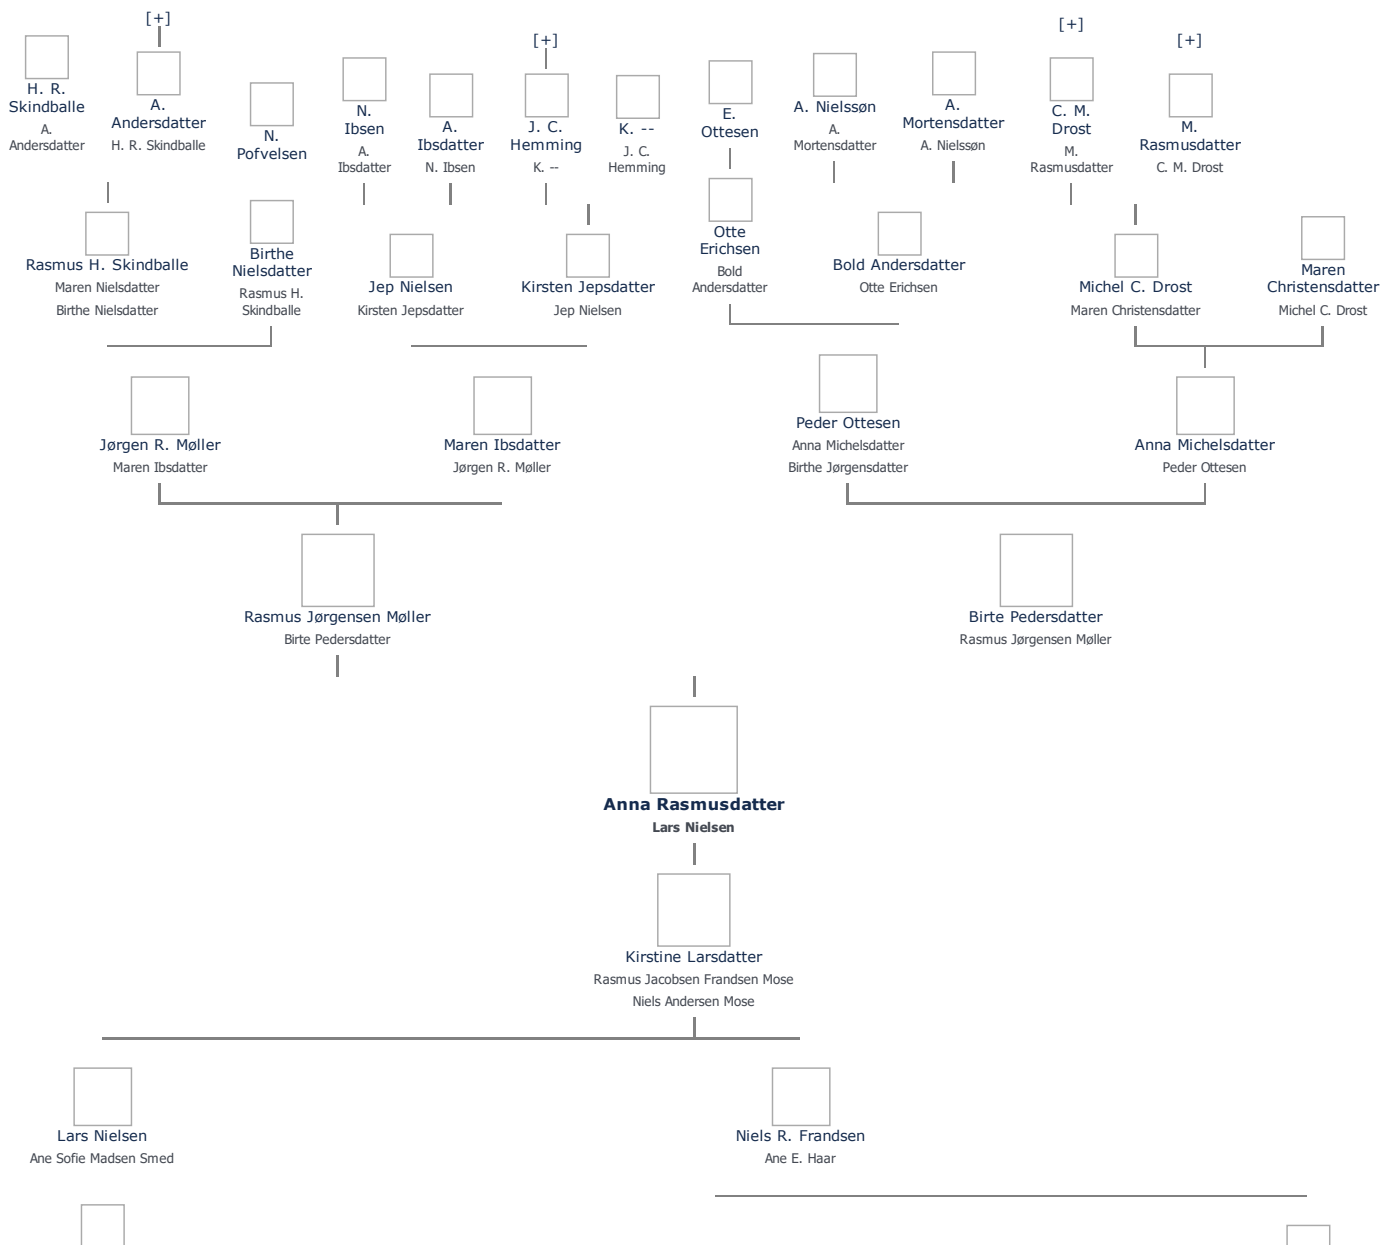

Stamblad nr. 45.784. Oprettet af bruger 1748, Martin Iversen Christensen (send mail)

Fødselsdage Mest populære fornavne

Anna Rasmusdatter (1768 - 1837) ret

Henvisning: Opret henvisning til hovedomtale af denne person: ret

Offentliggørelse: Alle informationer om denne person vises offentligt. ret

+ tilføj

Født - tid og sted ret	Forældre + tilføj
1768	Rasmus Jørgensen Møller (1747 - 1796) ret
Melby	Birte Pedersdatter (1744 - 1817) ret
Landet Sogn	
Svendborg Amt	Ægtefælle/livspartner(e) + tilføj
Billede af fødested + tilføj	Lars Nielsen (1743 - 1826) ret
Død - tid og sted ret	Børn + tilføj
1837	Kirstine Larsdatter (1798 - 1875) ret
Død 69 år gammel	
Begravet - tid og sted ret	
(ikke angivet)	

Stamtræ Vis lodret stamtræ Optræder denne person i andre stamtræer? Se/ret seneste nyt fra bruger 1748

Stamtræet viser op til 4 generationer af forfædre og 4 generationer af efterkommere. Det er markeret med [+] hvor stamtræet fortsætter. Som opretter af stambladet kan du se stamtræet i sin helhed ved at [klikke her](#) (vises i et nyt vindue)