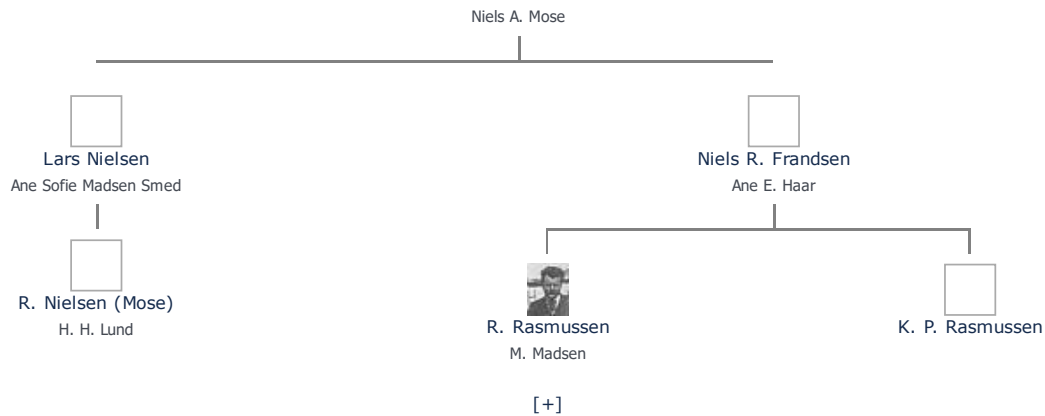

Bold Larsdatter (1721 - 1803) ret

Henvisning: Opret henvisning til hovedomtale af denne person: ret

Offentliggørelse: Alle informationer om denne person vises offentligt. ret

+ tilføj

Født - tid og sted ret	Forældre + tilføj
12. oktober 1721	Lars Jensen Jyde (1670 - 1735) ret
Bjerreby	Maren Hansdatter (1689 - 1777) ret
Billede af fødested + tilføj	
Død - tid og sted ret	Ægtefælle/livspartner(e) + tilføj
1803	Niels Larsen (1714 - 1788) ret
Vemmenæs	
Bjerreby Sogn	Børn + tilføj
Tåsinge	Lars Nielsen (1743 - 1826) ret
Død 82 år gammel	
Begravet - tid og sted ret	
(ikke angivet)	

Stamtræet viser op til 4 generationer af forfædre og 4 generationer af efterkommere. Det er markeret med [+] hvor stamtræet fortsætter. Som opretter af stambladet kan du se stamtræet i sin helhed ved at [klikke her](#) (vises i et nyt vindue)