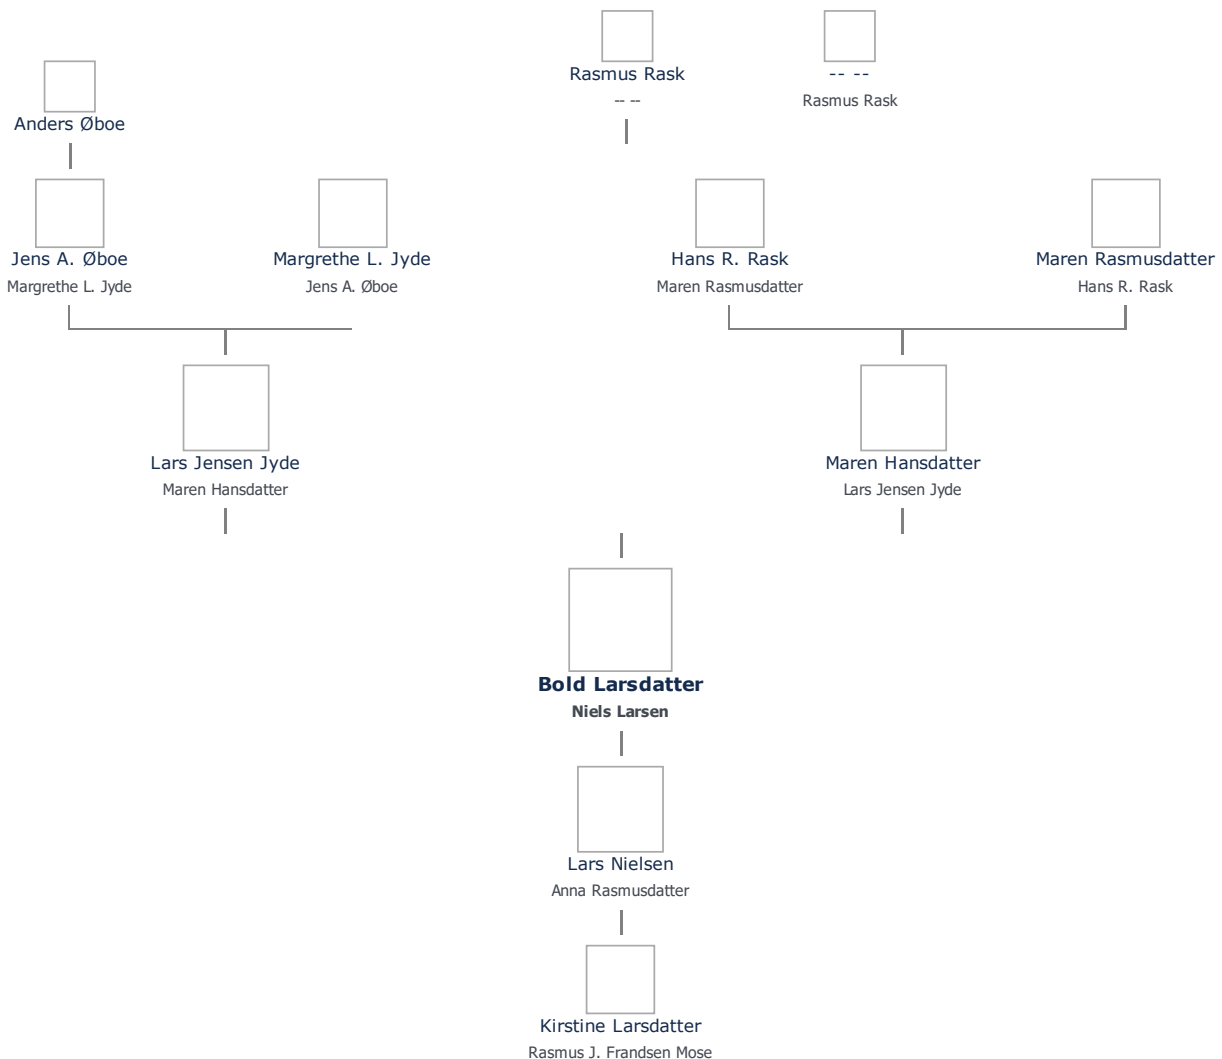

Bold Larsdatter (1721 - 1803) ret

Henvisning: Opret henvisning til hovedomtale af denne person: ret

Offentliggørelse: Alle informationer om denne person vises offentligt. ret

+ tilføj

Født - tid og sted ret	Forældre + tilføj
12. oktober 1721	Lars Jensen Jyde (1670 - 1735) ret
Bjerreby	Maren Hansdatter (1689 - 1777) ret
Billede af fødested + tilføj	
Død - tid og sted ret	Ægtefælle/livspartner(e) + tilføj
1803	Niels Larsen (1714 - 1788) ret
Vemmenæs	
Bjerreby Sogn	Børn + tilføj
Tåsinge	Lars Nielsen (1743 - 1826) ret
Død 82 år gammel	
Begravet - tid og sted ret	
(ikke angivet)	

Stamtræet viser op til 4 generationer af forfædre og 4 generationer af efterkommere. Det er markeret med [+] hvor stamtræet fortsætter. Som opretter af stambladet kan du se stamtræet i sin helhed ved at [klikke her](#) (vises i et nyt vindue)