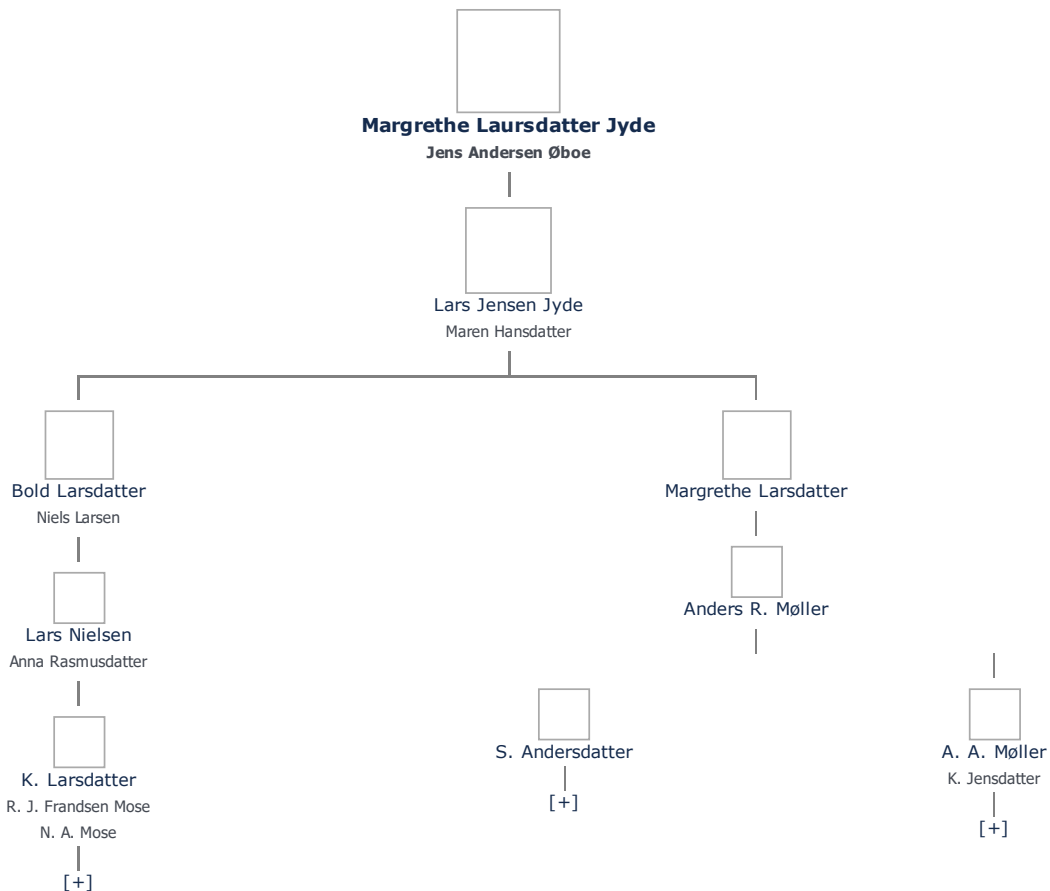

+ tilføj

Margrethe Laursdatter Jyde, kaldet Margrethe Laurs Jyde (1645 - 1685) ≡ ret

Henvisning: Opret henvisning til hovedomtale af denne person: ≡ ret

Offentliggørelse: Alle informationer om denne person vises offentligt. ≡ ret

Født - tid og sted ≡ ret	Forældre + tilføj
1645	Ikke angivet Angiv 'forældre ukendte'
Billede af fødested + tilføj	
Død - tid og sted ≡ ret	Ægtefælle/livspartner(e) + tilføj
1685	Jens Andersen Øboe (1632 - 1687) ≡ ret
Gesinge	Børn + tilføj
Landet Sogn	Lars Jensen Jyde (1670 - 1735) ≡ ret
Død 40 år gammel	
Begravet - tid og sted ≡ ret	
(ikke angivet)	

Stamtræet viser op til 4 generationer af forfædre og 4 generationer af efterkommere. Det er markeret med [+] hvor stamtræet fortsætter. Som opretter af stambladet kan du se stamtræet i sin helhed ved at [klikke her](#) (vises i et nyt vindue)