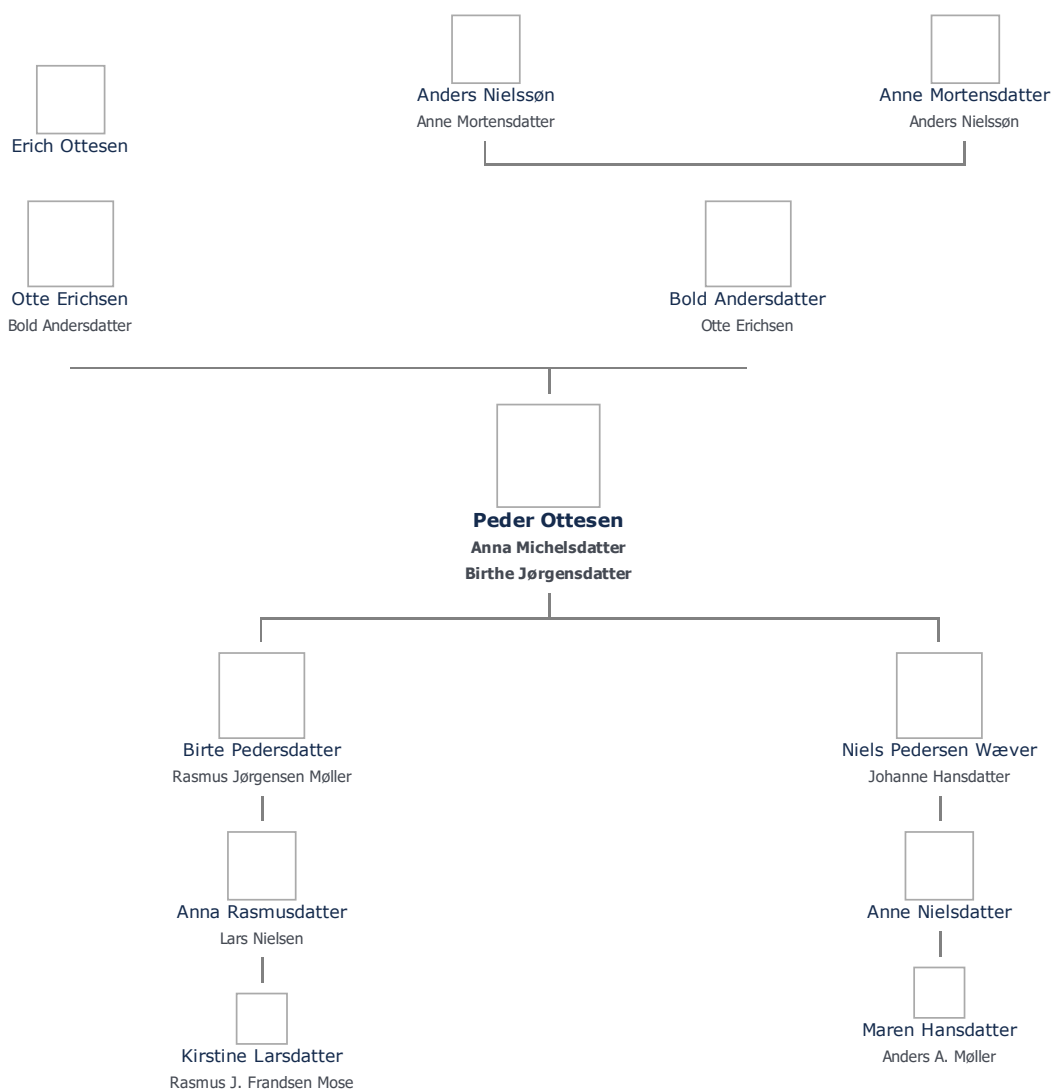

**Peder Ottesen (1698 - 1767)** ret

**Henvisning:** Opret henvisning til hovedomtale af denne person: ret

**Offentliggørelse:** Alle informationer om denne person vises offentligt. ret

+ tilføj

<b>Født - tid og sted</b> <span>ret</span>	<b>Forældre</b> + tilføj
september 1698	Otte Erichsen ( - 1719) <span>ret</span>
Bjernermark	Bold Andersdatter (1657 - ) <span>ret</span>
Bregninge Sogn	
<b>Billede af fødested</b> + tilføj	<b>Ægtefælle/livspartner(e)</b> + tilføj
	Birthe Jørgensdatter (1704 - 1743) <span>ret</span>
<b>Død - tid og sted</b> <span>ret</span>	Anna Michelsdatter (1724 - 1770) <span>ret</span>
1767	
Landet Sogn	<b>Børn</b> + tilføj
Død 69 år gammel	Birte Pedersdatter (1744 - 1817) <span>ret</span>
	Niels Pedersen Wæver (1717 - 1818) <span>ret</span>
<b>Begravet - tid og sted</b> <span>ret</span>	
(ikke angivet)	

Stamtræet viser op til 4 generationer af forfædre og 4 generationer af efterkommere. Det er markeret med [+] hvor stamtræet fortsætter. Som opretter af stambladet kan du se stamtræet i sin helhed ved at [klikke her](#) (vises i et nyt vindue)

Vis også personer oprettet af samme bruger som ikke p. t. har angivet relation i lige linie til Peder Ottesen.