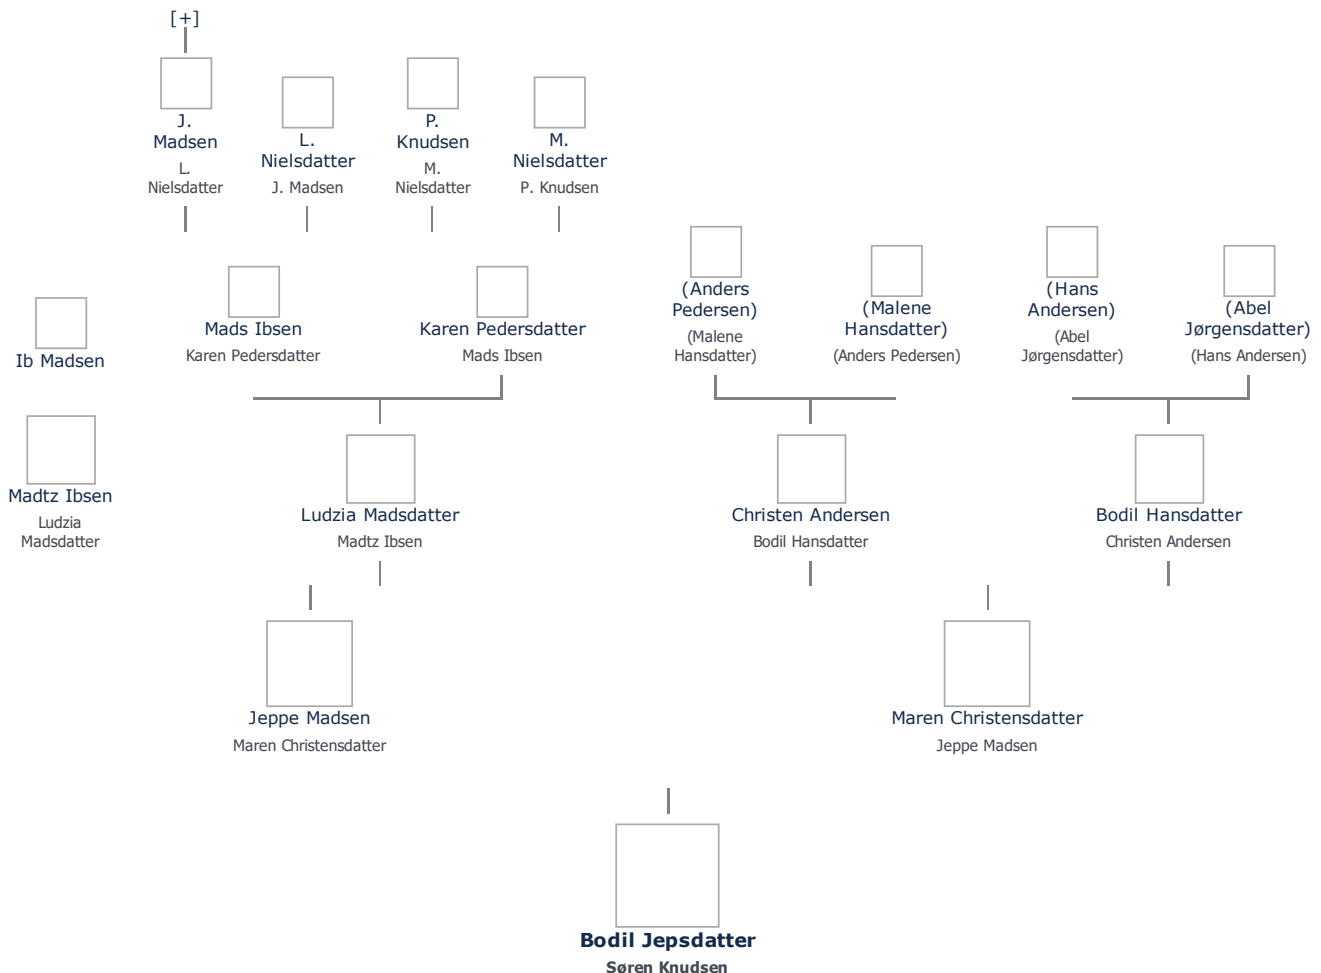

+ tilføj

**Bodil Jepsdatter**, kaldet *Bodil Ibsdatter* (1749 - 1804) ≡ ret

**Henvisning:** Opret henvisning til hovedomtale af denne person: ≡ ret

**Offentliggørelse:** Alle informationer om denne person vises offentligt. ≡ ret

**Stamtræ** **Vis lodret stamtræ** **Optræder denne person i andre stamtræer?** **Se/ret seneste nyt fra bruger 1748**

Stamtræet viser op til 4 generationer af forfædre og 4 generationer af efterkommere. Det er markeret med [+] hvor stamtræet fortsætter. Som opretter af stambladet kan du se stamtræet i sin helhed ved at [klikke her](#) (vises i et nyt vindue)