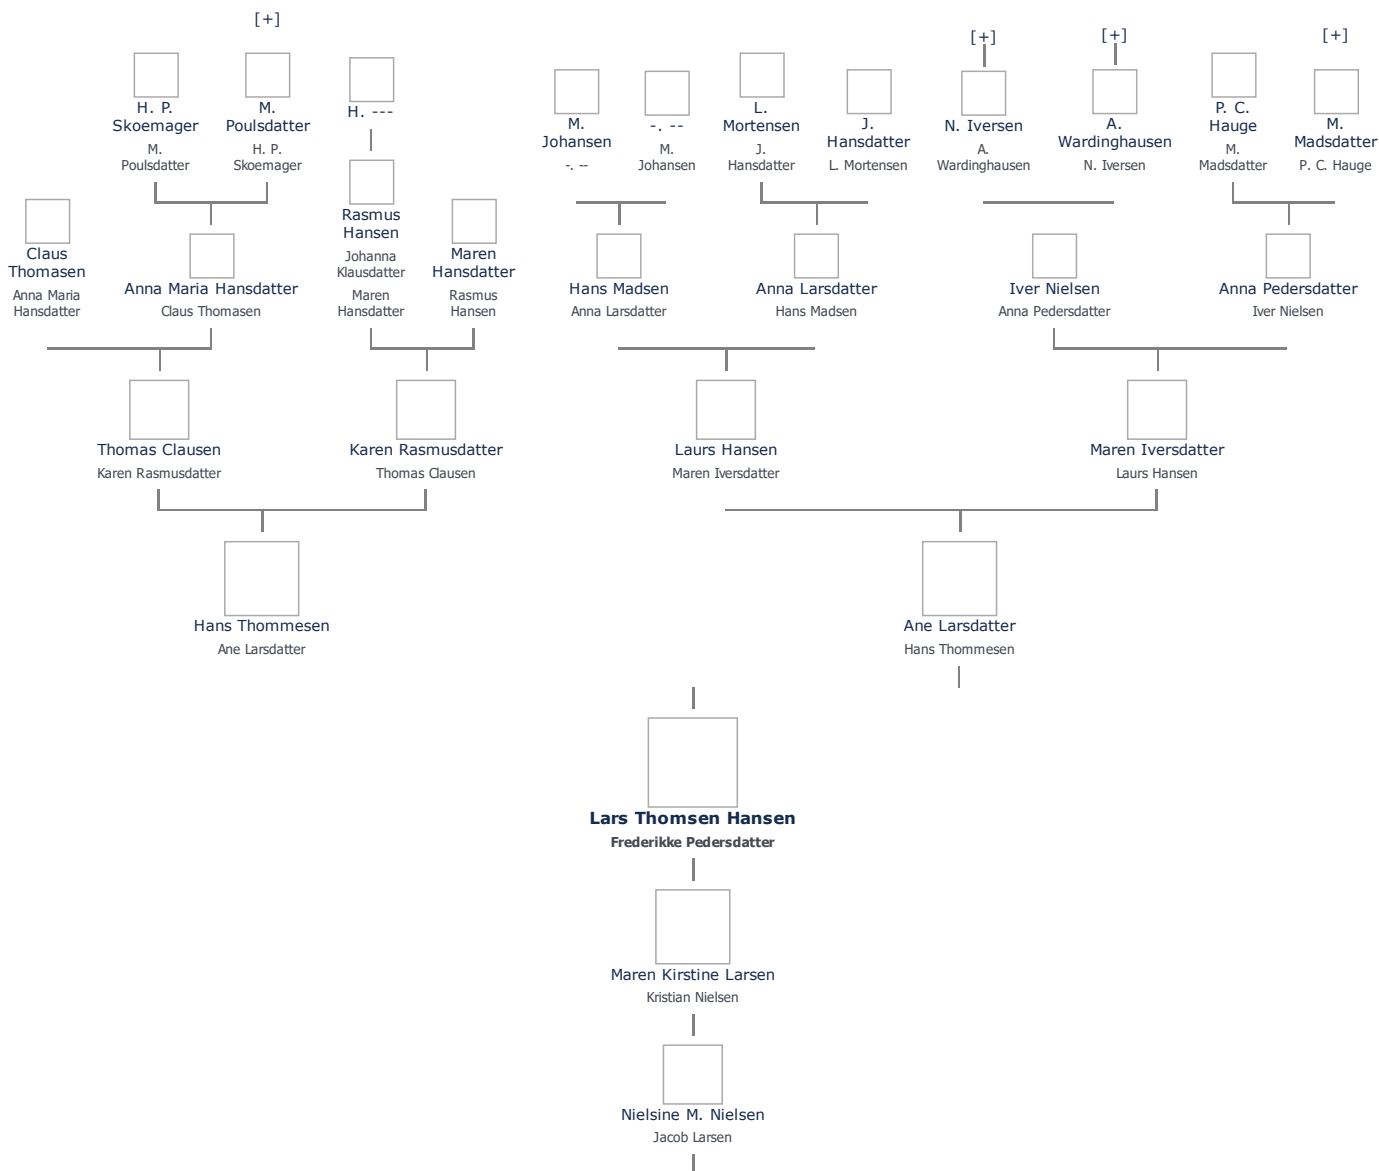

Lars Thomsen Hansen (1814 - 1894) ≡ ret

Henvisning: Opret henvisning til hovedomtale af denne person: ≡ ret

Offentliggørelse: Alle informationer om denne person vises offentligt. ≡ ret

+ tilføj

Født - tid og sted ≡ ret	Forældre + tilføj
9. december 1814	Hans Thommesen (1778 - 1838) ≡ ret
Humble	Ane Larsdatter (1781 - 1859) ≡ ret
Svendborg Amt	
Billede af fødested + tilføj	Ægtefælle/livspartner(e) + tilføj
	Frederikke Pedersdatter (1809 - 1883) ≡ ret
Død - tid og sted ≡ ret	Børn + tilføj
9. januar 1894	Maren Kirstine Larsen (1836 - 1909) ≡ ret
Helsned	
Humble Sogn	
Død 79 år gammel	
Begravet - tid og sted ≡ ret	
(ikke angivet)	

Stamtræ Vis lodret stamtræ

Optræder denne person i andre stamtræer?

Se/ret seneste nyt fra bruger 1748

Stamtræet viser op til 4 generationer af forfædre og 4 generationer af efterkommere. Det er markeret med [+] hvor stamtræet fortsætter. Som opretter af stambladet kan du se stamtræet i sin helhed ved at [klikke her](#) (vises i et nyt vindue)