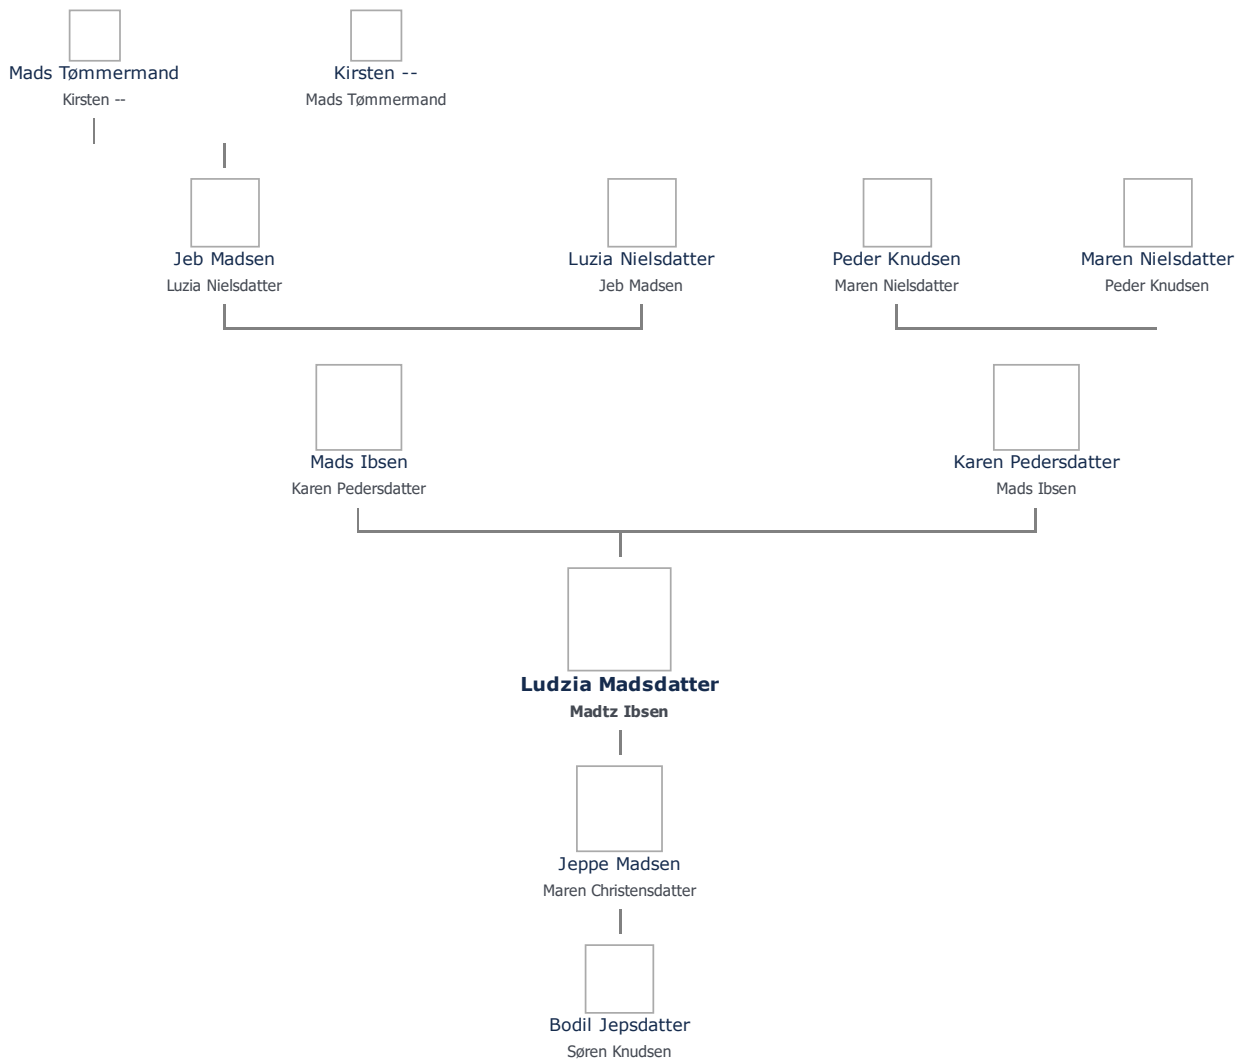

+ tilføj

Ludzia Madsdatter (1701 -) ≡ ret

Henvisning: Opret henvisning til hovedomtale af denne person: ≡ ret

Offentliggørelse: Alle informationer om denne person vises offentligt. ≡ ret

Født - tid og sted ≡ ret	Forældre + tilføj
21. april 1701	Mads Ibsen (1672 -) ≡ ret
Slagelse St. Mikkel's	Karen Pedersdatter (-) ≡ ret
Sorø Amt	
Billede af fødested + tilføj	Ægtefælle/livspartner(e) + tilføj
	Madtz Ibsen (1702 -) ≡ ret
Død - tid og sted ≡ ret	Børn + tilføj
Tidspunkt ukendt	Jeppes Madsen (1726 - 1788) ≡ ret
(Oversigt over begravelser bevaret fra 1756)	
Begravet - tid og sted ≡ ret	
(ikke angivet)	

Stamtræet viser op til 4 generationer af forfædre og 4 generationer af efterkommere. Det er markeret med [+] hvor stamtræet fortsætter. Som opretter af stambladet kan du se stamtræet i sin helhed ved at [klikke her](#) (vises i et nyt vindue)

Vis også personer oprettet af samme bruger som ikke p. t. har angivet relation i lige linie til Ludzia Madsdatter.

Livshistorie

Livshistorien anvender standard-disposition. Klik her for at fravælge denne disposition