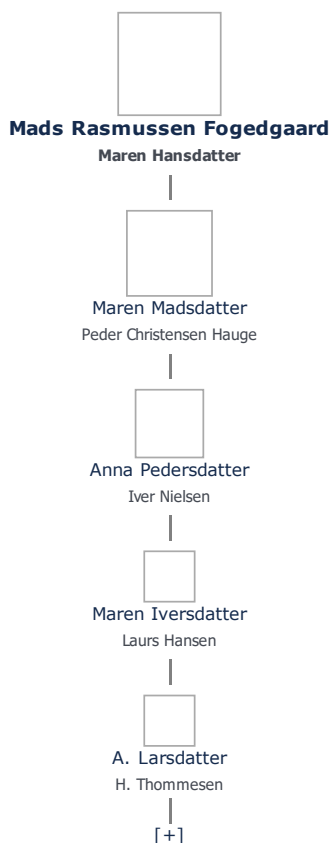

## Mads Rasmussen Fogedgaard ≡ ret

**Henvisning:** Opret henvisning til hovedomtale af denne person: ≡ ret

**Offentliggørelse:** Alle informationer om denne person vises offentligt. ≡ ret

<b>Født - tid og sted</b> <span>≡ ret</span>	<b>Forældre</b> <span>+ tilføj</span>
(ikke angivet)	Ikke angivet Angiv 'forældre ukendte'
<b>Død - tid og sted</b> <span>≡ ret</span>	<b>Ægtefælle/livspartner(e)</b> <span>+ tilføj</span>
(ikke angivet)	Maren Hansdatter ( - 1729) <span>≡ ret</span>
<b>Begravet - tid og sted</b> <span>≡ ret</span>	<b>Børn</b> <span>+ tilføj</span>
(ikke angivet)	Maren Madsdatter ( - 1728) <span>≡ ret</span>

**Stamtræ** **Vis lodret stamtræ** **Optræder denne person i andre stamtræer?** **Se/ret seneste nyt fra bruger 1748**

Stamtræet viser op til 4 generationer af forfædre og 4 generationer af efterkommere. Det er markeret med [+] hvor stamtræet fortsætter. Som opretter af stambladet kan du se stamtræet i sin helhed ved at [klikke her](#) (vises i et nyt vindue)

Vis også personer oprettet af samme bruger som ikke p. t. har angivet relation i lige linie til Mads Rasmussen Fogedgaard.