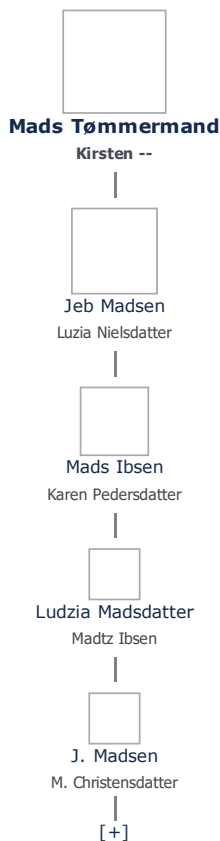

+ tilføj

Mads Tømmermand (1617 -) ≡ ret

Henvisning: Opret henvisning til hovedomtale af denne person: ≡ ret

Offentliggørelse: Alle informationer om denne person vises offentligt. ≡ ret

Født - tid og sted ≡ ret	Forældre + tilføj
1617	Ikke angivet Angiv 'forældre ukendte'
Cirkaangivelse	
Lille Valby	Ægtefælle/livspartner(e) + tilføj
Sorø Amt	Kirsten -- (-) ≡ ret
Billede af fødested + tilføj	
Død - tid og sted ≡ ret	Børn + tilføj
Tidspunkt ukendt	Jeb Madsen (1649 -) ≡ ret
Ukendt	
(Oversigt over begravede bevaret fra 1756)	
Begravet - tid og sted ≡ ret	
(ikke angivet)	

Stamtræ Vis lodret stamtræ

Optræder denne person i andre stamtræer?

Se/ret seneste nyt fra bruger 1748

Stamtræet viser op til 4 generationer af forfædre og 4 generationer af efterkommere. Det er markeret med [+] hvor stamtræet fortsætter. Som opretter af stambladet kan du se stamtræet i sin helhed ved at [klikke her](#) (vises i et nyt vindue)

Vis også personer oprettet af samme bruger som ikke p. t. har angivet relation i lige linie til Mads Tømmermand.

Livshistorie

Livshistorien anvender standard-disposition. Klik her for at fravælge denne disposition