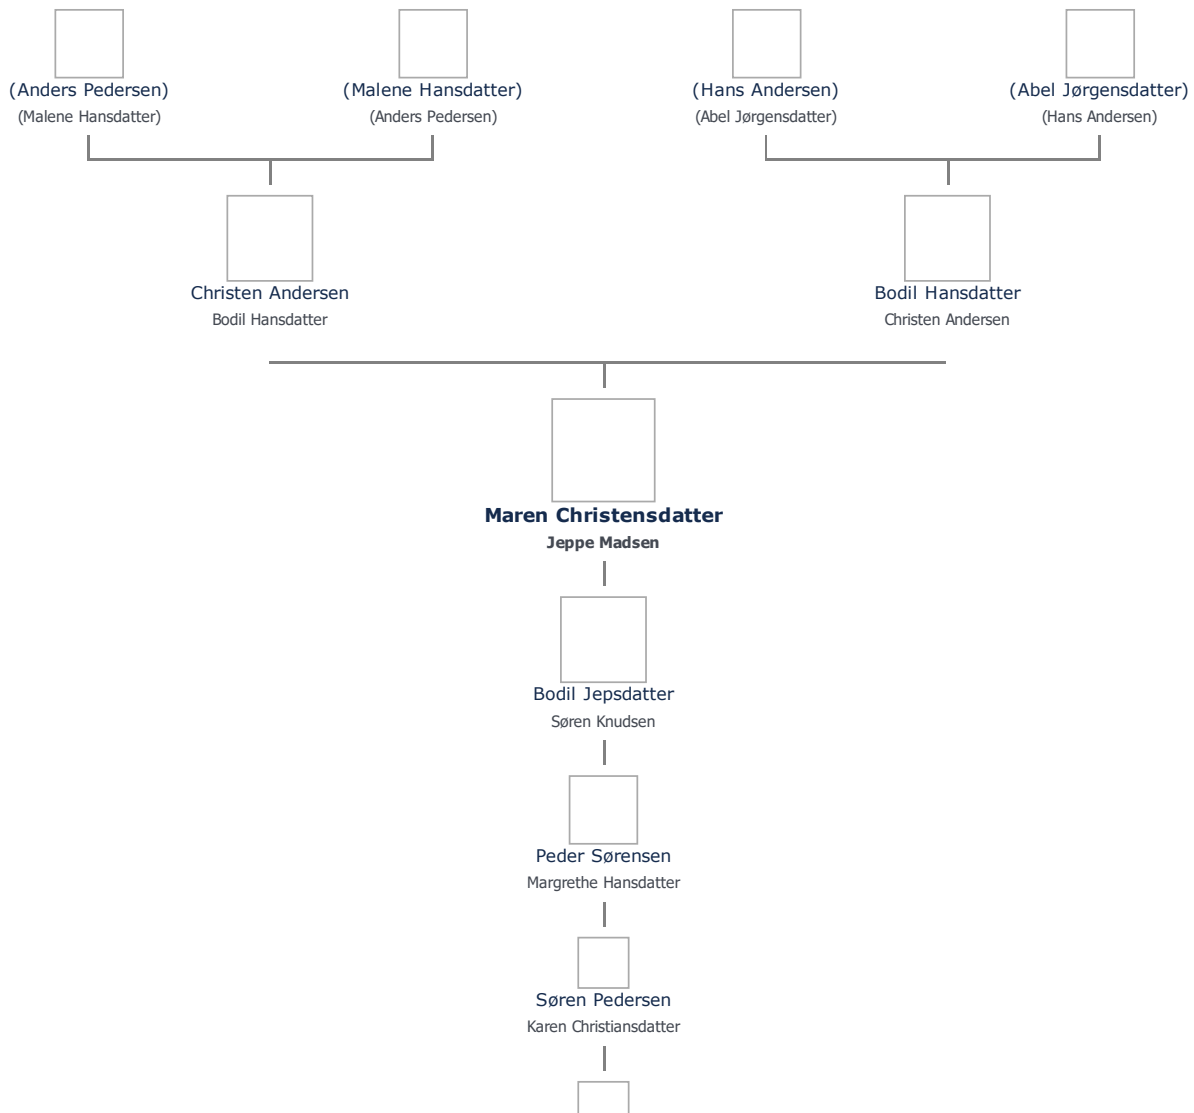

Offentliggørelse: Alle informationer om denne person vises offentligt. ≡ ret

Født - tid og sted ≡ ret	Forældre + tilføj
1722	Christen Andersen (-) ≡ ret
Lille Valby	Bodil Hansdatter (-) ≡ ret
Slagelse Skt. Mikkels	
Sorø	Ægtefælle/livspartner(e) + tilføj
Billede af fødested + tilføj	Jepp Madsen (1726 - 1788) ≡ ret
Død - tid og sted ≡ ret	Børn + tilføj
(ikke angivet)	Bodil Jepsdatter (1749 - 1804) ≡ ret
Begravet - tid og sted ≡ ret	
(ikke angivet)	

Stamtræ Vis lodret stamtræ

Optræder denne person i andre stamtræer?

Se/ret seneste nyt fra bruger 1748

Stamtræet viser op til 4 generationer af forfædre og 4 generationer af efterkommere. Det er markeret med [+] hvor stamtræet fortsætter. Som opretter af stambladet kan du se stamtræet i sin helhed ved at [klikke her](#) (vises i et nyt vindue)