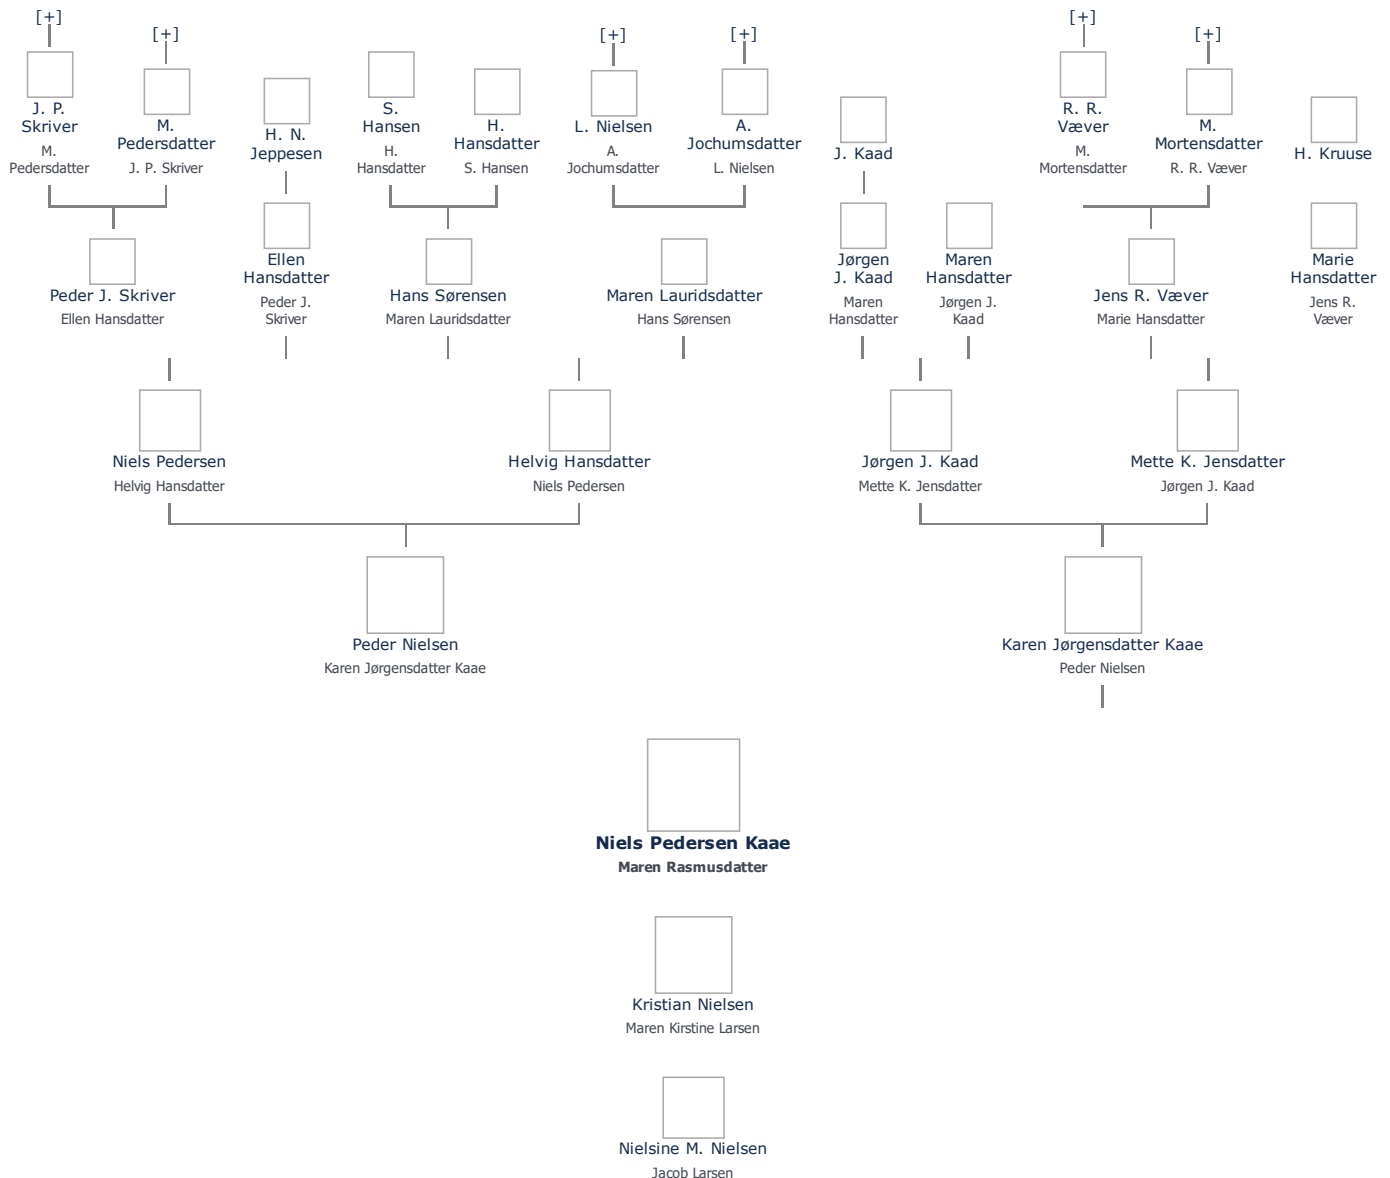

## Niels Pedersen Kaae (1789 - 1855) ≡ ret

**Henvisning:** Opret henvisning til hovedomtale af denne person: ≡ ret

**Offentliggørelse:** Alle informationer om denne person vises offentligt. ≡ ret

+ tilføj

**Stamtræ** **Vis lodret stamtræ** **Optræder denne person i andre stamtræer?** **Se/ret seneste nyt fra bruger 1748**

Stamtræet viser op til 4 generationer af forfædre og 4 generationer af efterkommere. Det er markeret med [+] hvor stamtræet fortsætter. Som opretter af stambladet kan du se stamtræet i sin helhed ved at [klikke her](#) (vises i et nyt vindue)