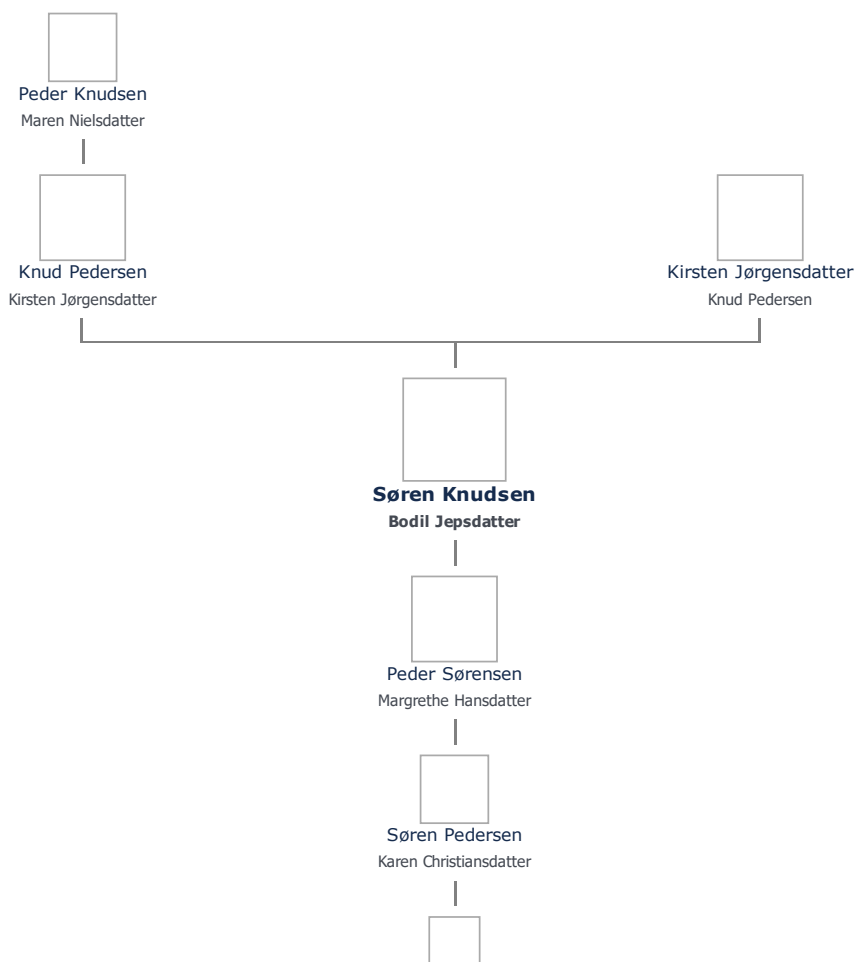

+ tilføj

Søren Knudsen (1744 - 1780) ≡ ret

Henvisning: Opret henvisning til hovedomtale af denne person: ≡ ret

Offentliggørelse: Alle informationer om denne person vises offentligt. ≡ ret

Født - tid og sted ≡ ret	Forældre + tilføj
28. juli 1744	Knud Pedersen (1682 - 1755) ≡ ret
Lille Valby	Kirsten Jørgensdatter (-) ≡ ret
Slagelse Skt. Mikkel Sogn	
Sorø Amt	Ægtefælle/livspartner(e) + tilføj
<i>Billede af fødested</i> + tilføj	Bodil Jepsdatter (1749 - 1804) ≡ ret
Død - tid og sted ≡ ret	Børn + tilføj
1780	Peder Sørensen (1772 -) ≡ ret
Gudum	
Gudum Sogn	
Sorø Amt	
Død 36 år gammel	
Begravet - tid og sted ≡ ret	
Tidspunkt ukendt	
<i>Billede af gravsted</i> + tilføj	

Stamtræ Vis lodret stamtræ

Optræder denne person i andre stamtræer?

Se/ret seneste nyt fra bruger 1748

Stamtræet viser op til 4 generationer af forfædre og 4 generationer af efterkommere. Det er markeret med [+] hvor stamtræet fortsætter. Som opretter af stambladet kan du se stamtræet i sin helhed ved at [klikke her](#) (vises i et nyt vindue)